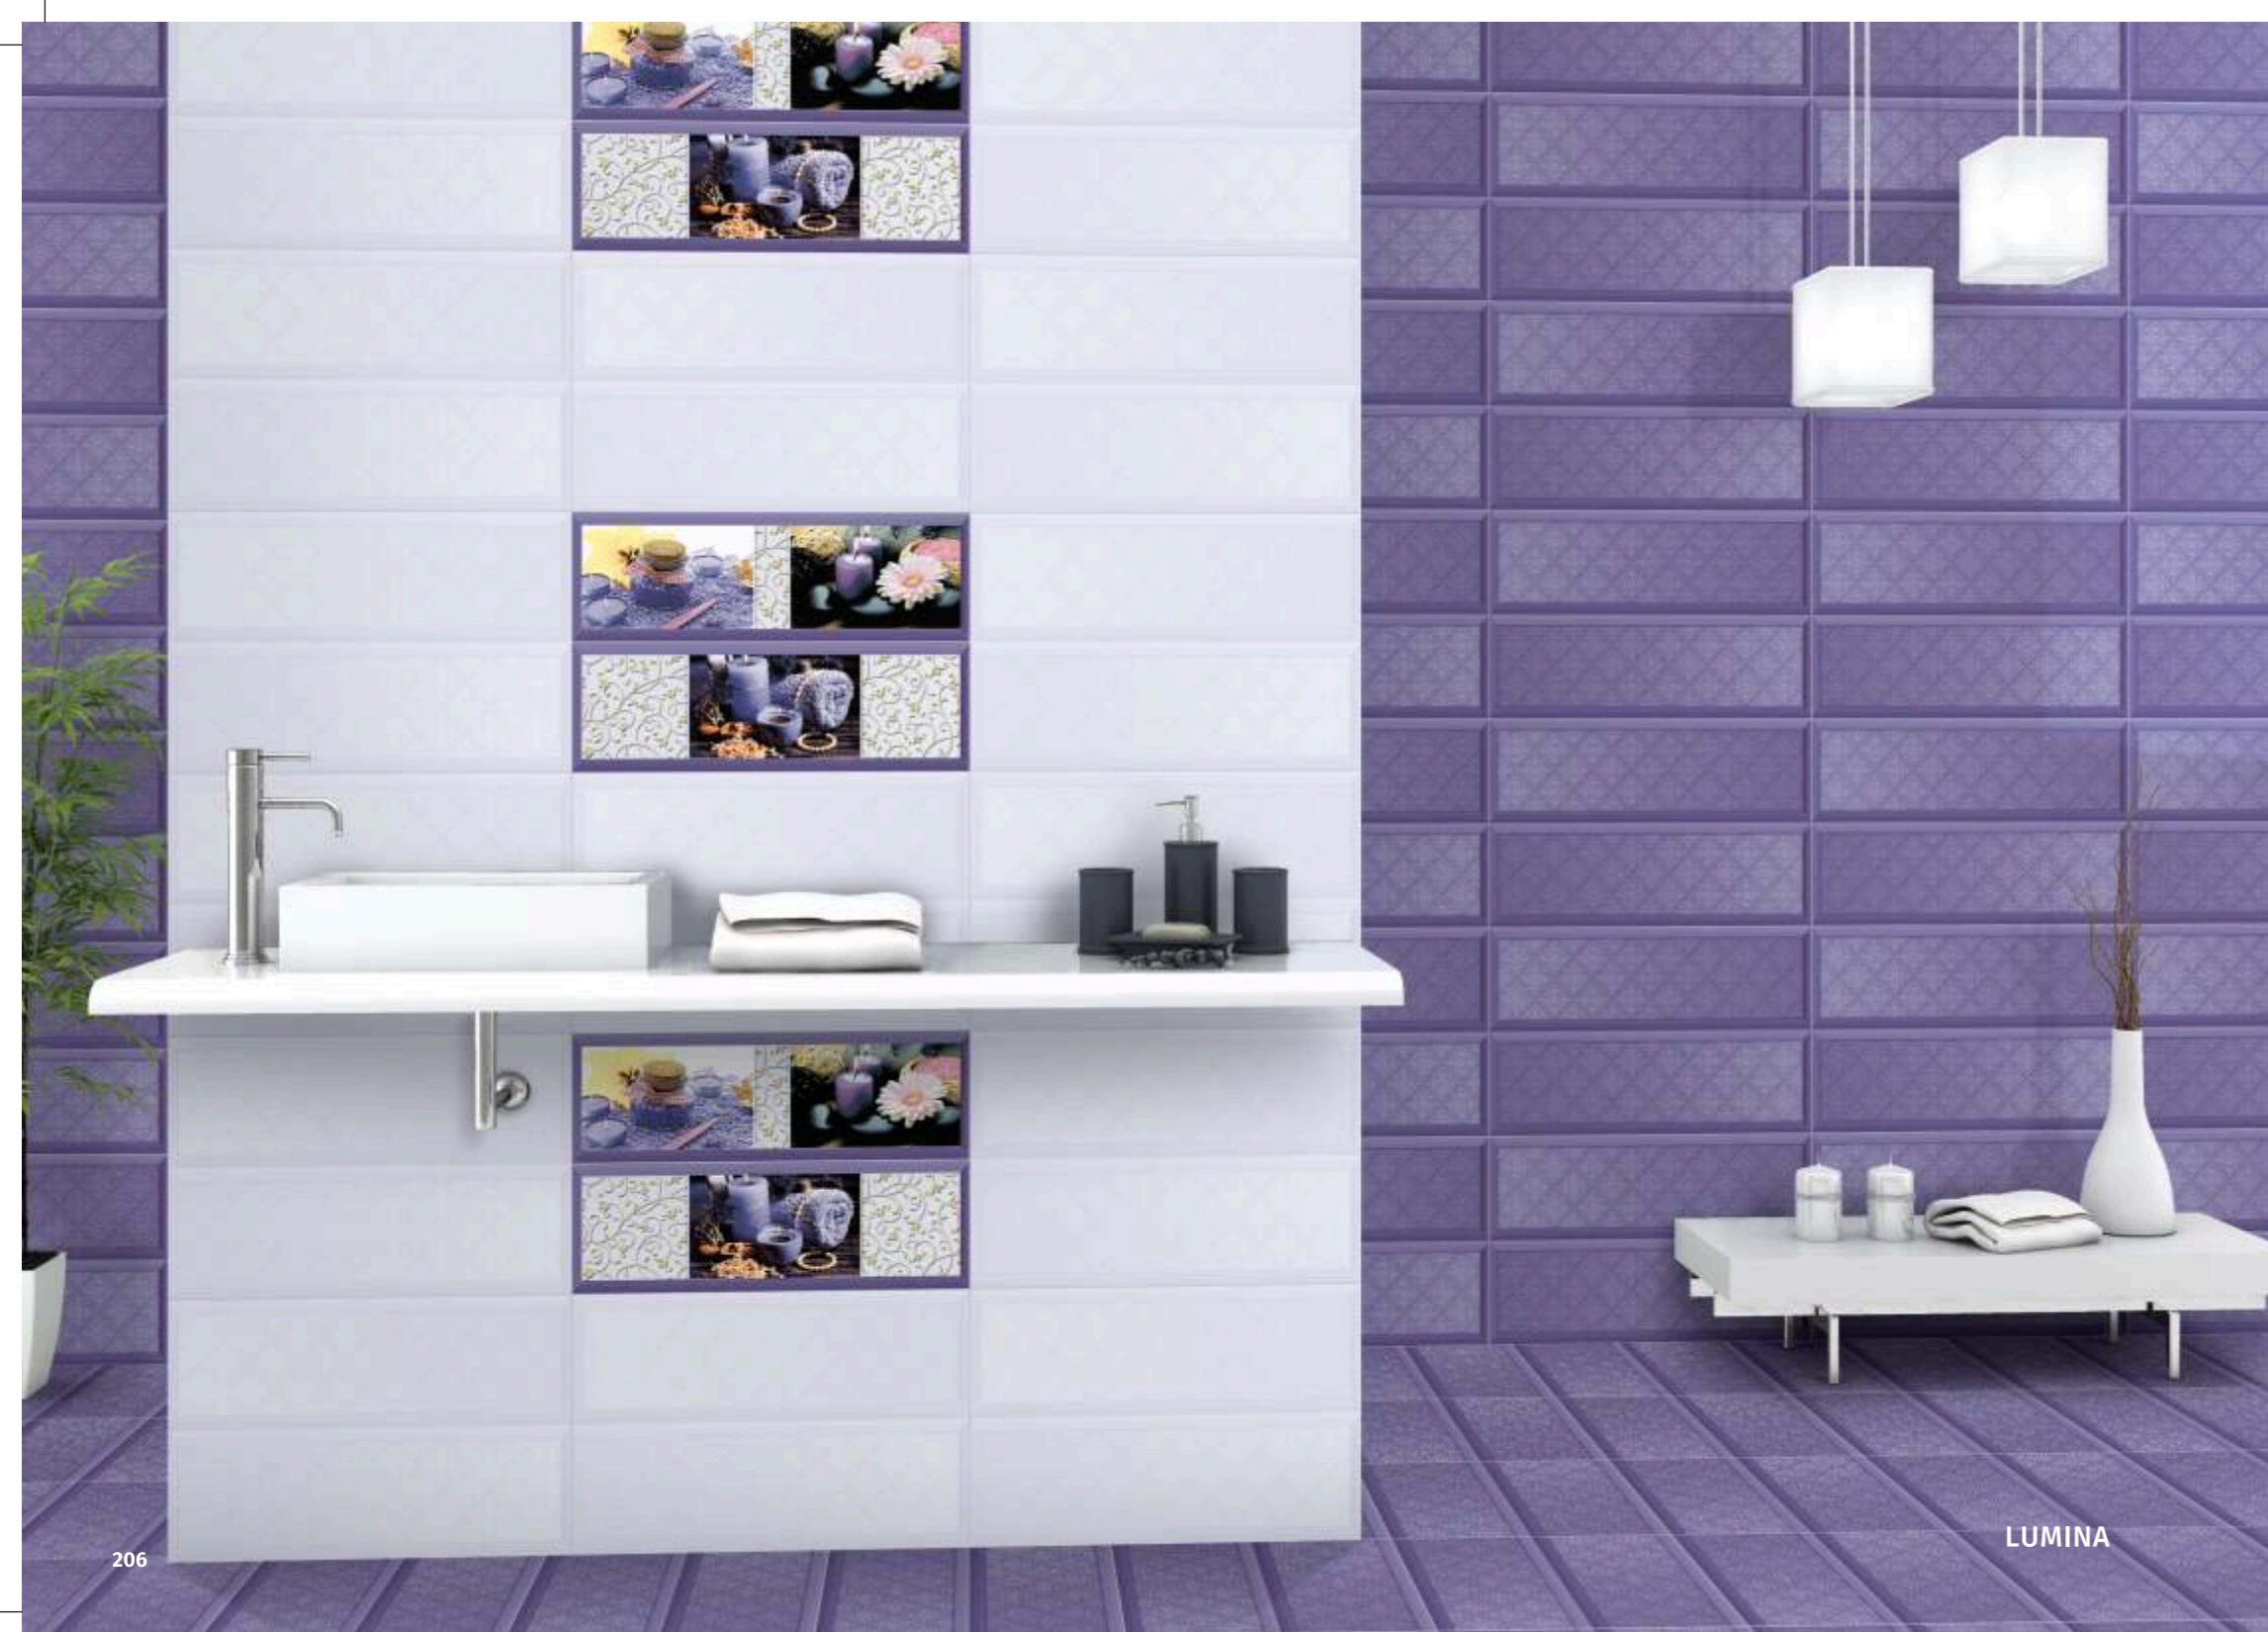

T843006HB

KALEN HL3

T843006HC

KALEN HL4

T843006HD

KALEN

DIGITALE
HD Digital Tiles

300x450 mm | GLOSSY | SPA SERIES