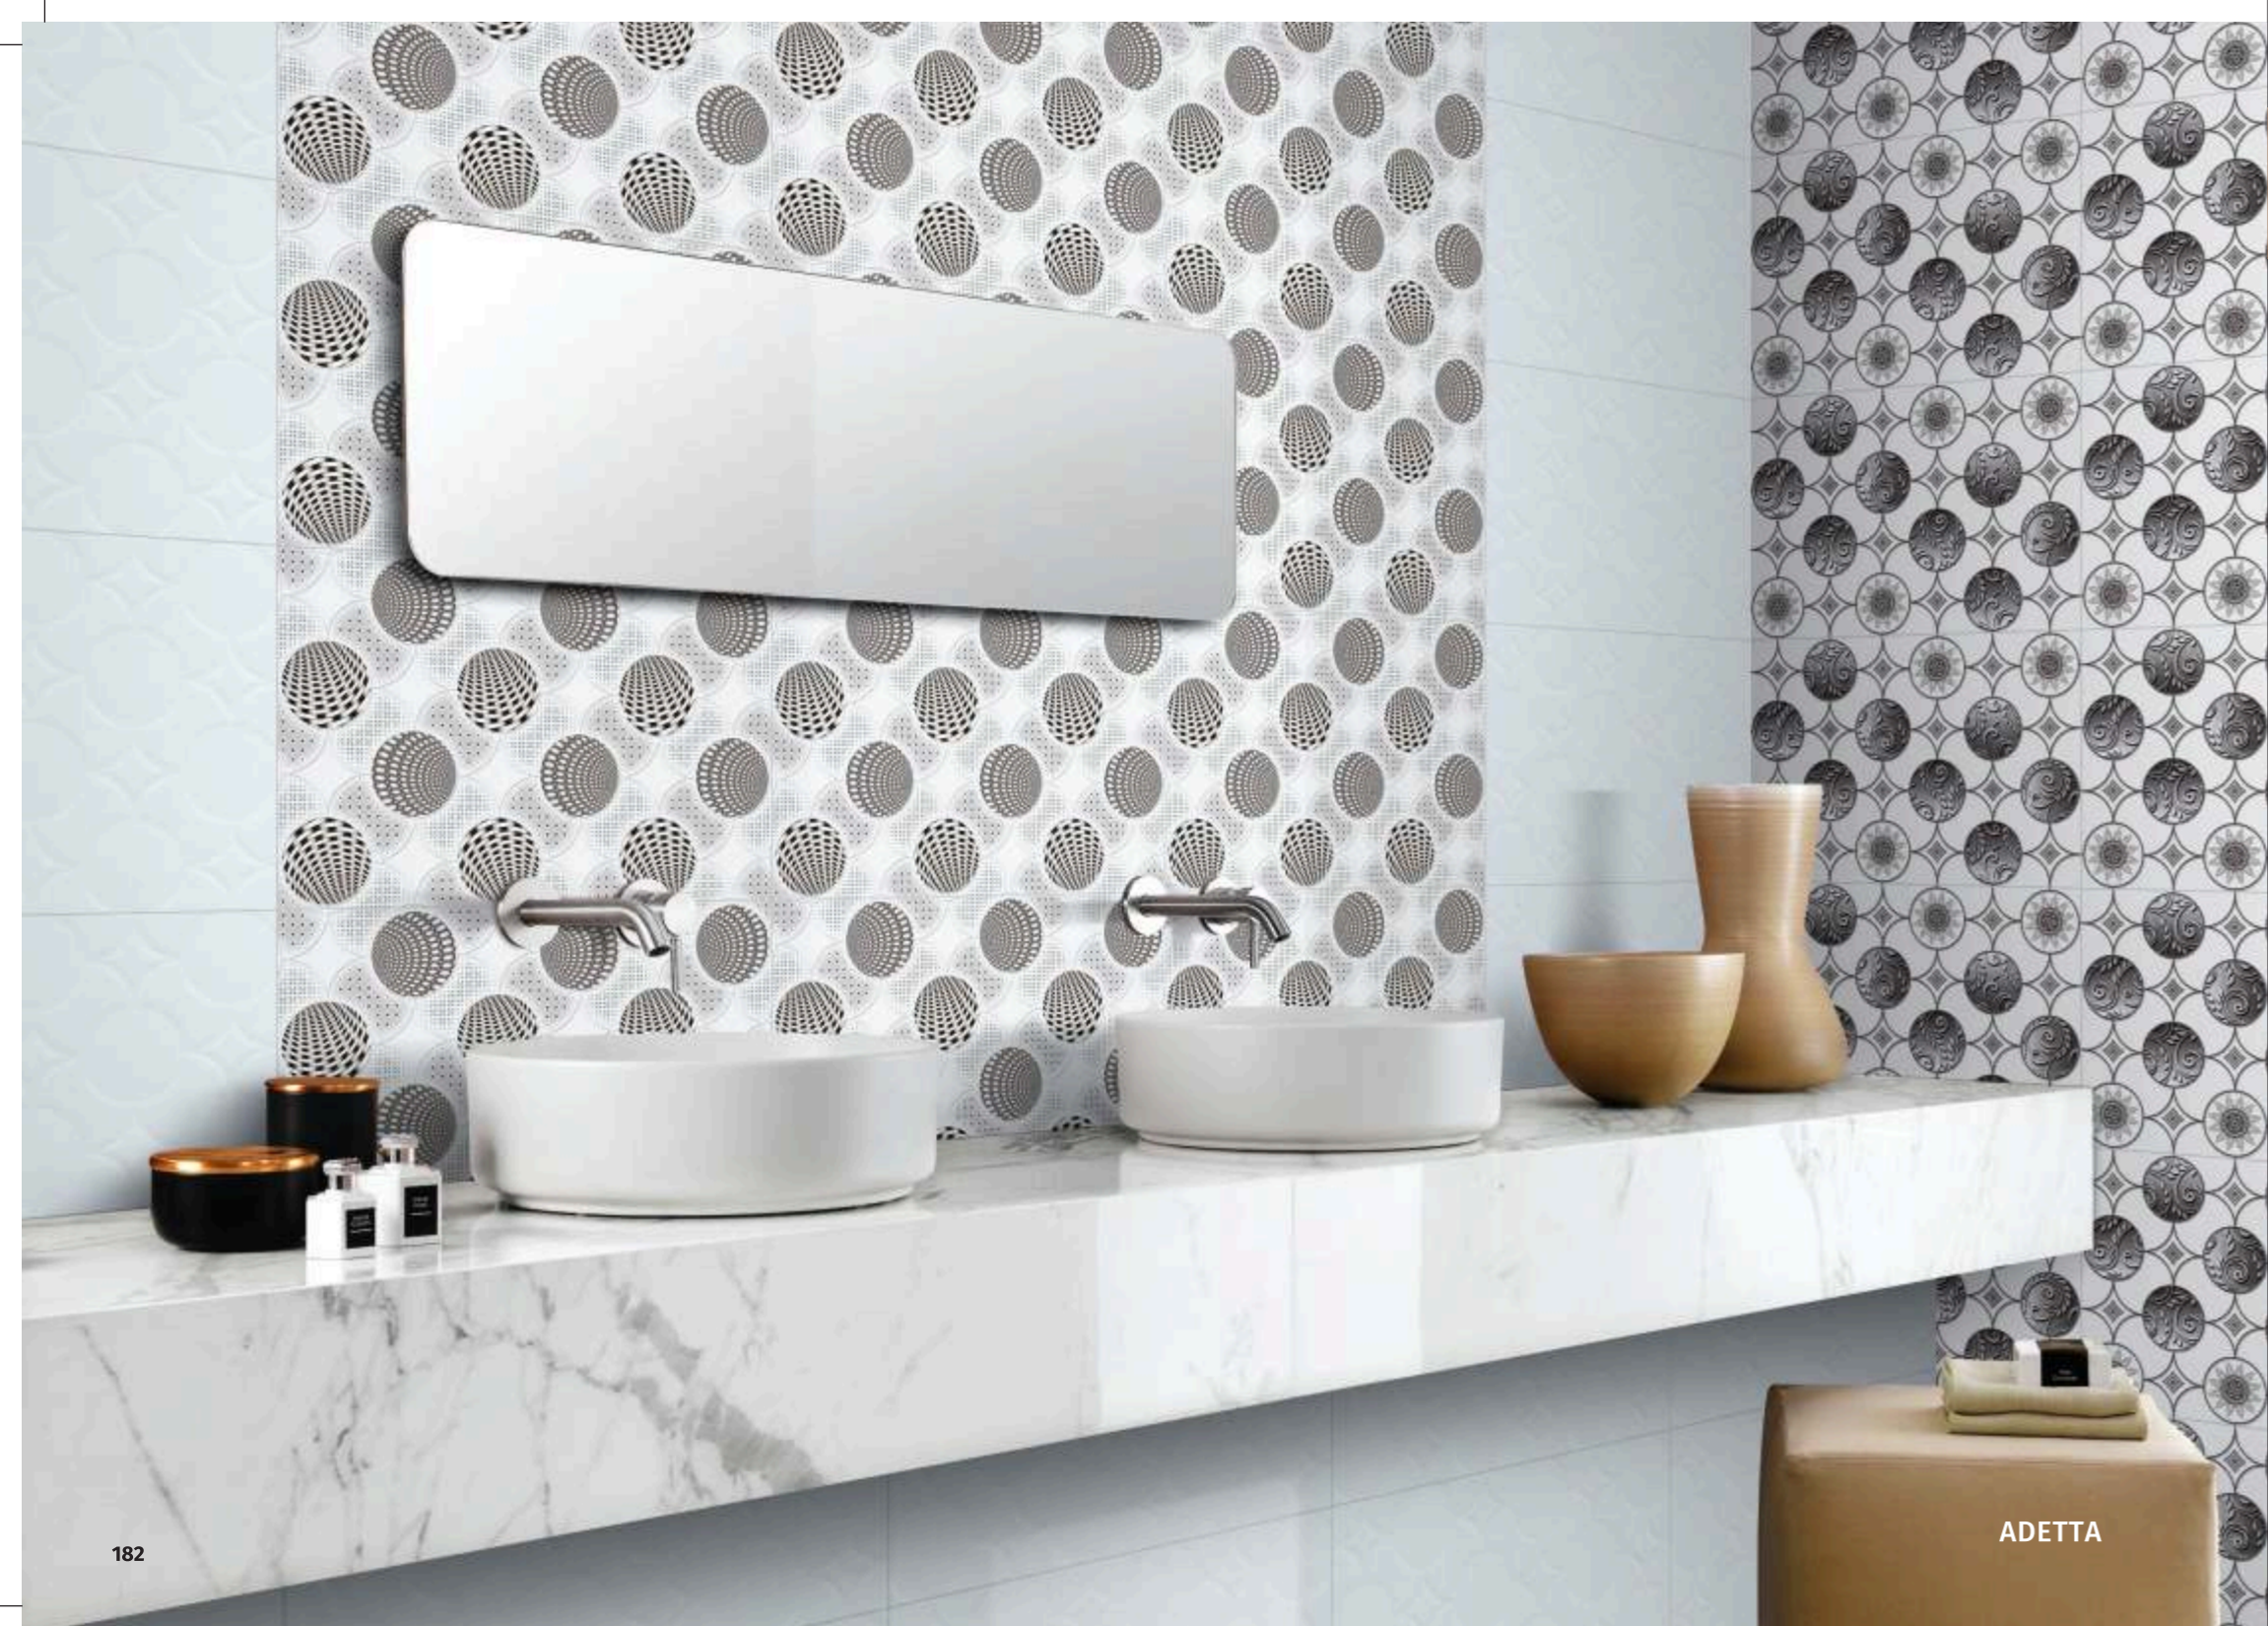

ADDIEN DK

T813063DA

ADDIEN

T813063FA (300X300 mm)

ADELA

DIGITALE
HD Digital Tiles

300x450 mm | GLOSSY

CERA
Tiles