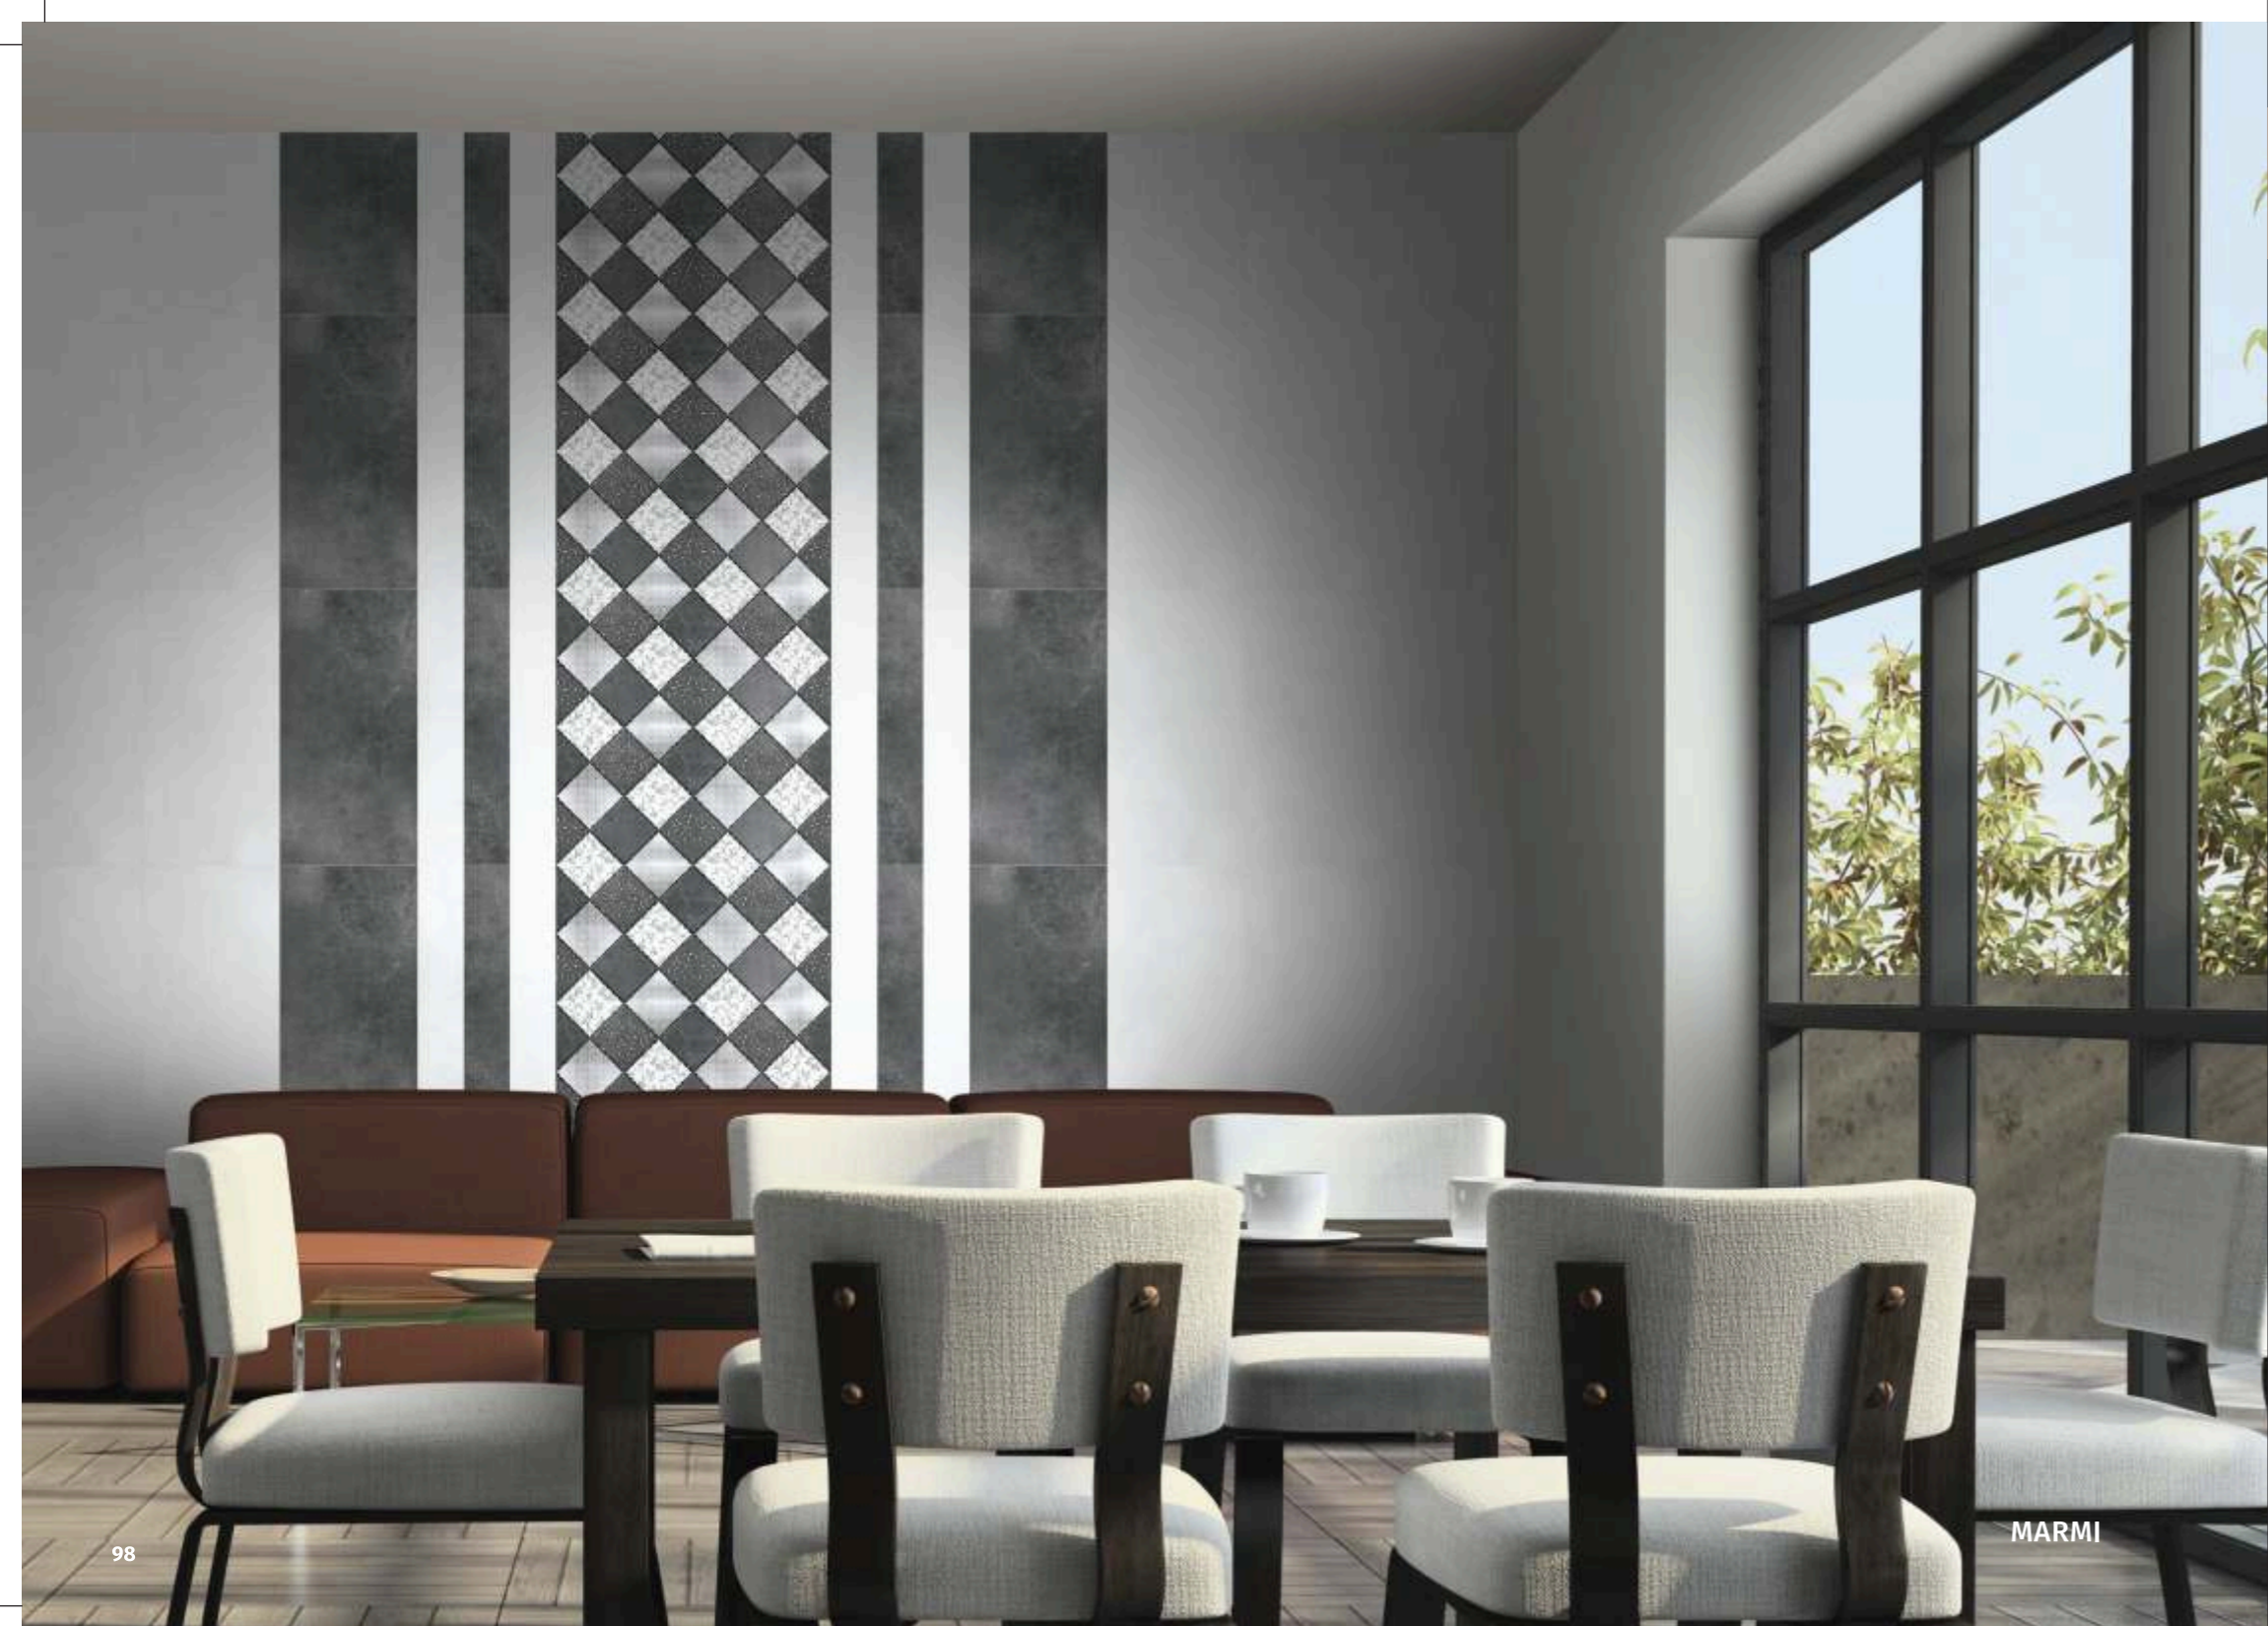

T866053LA

VERONA LEONI HL

T866053HA

VERONA LEONI DK

T866053DA

VERONA LEONI

T866053FA (300x300 mm)

DIGITALE
HD Digital Tiles