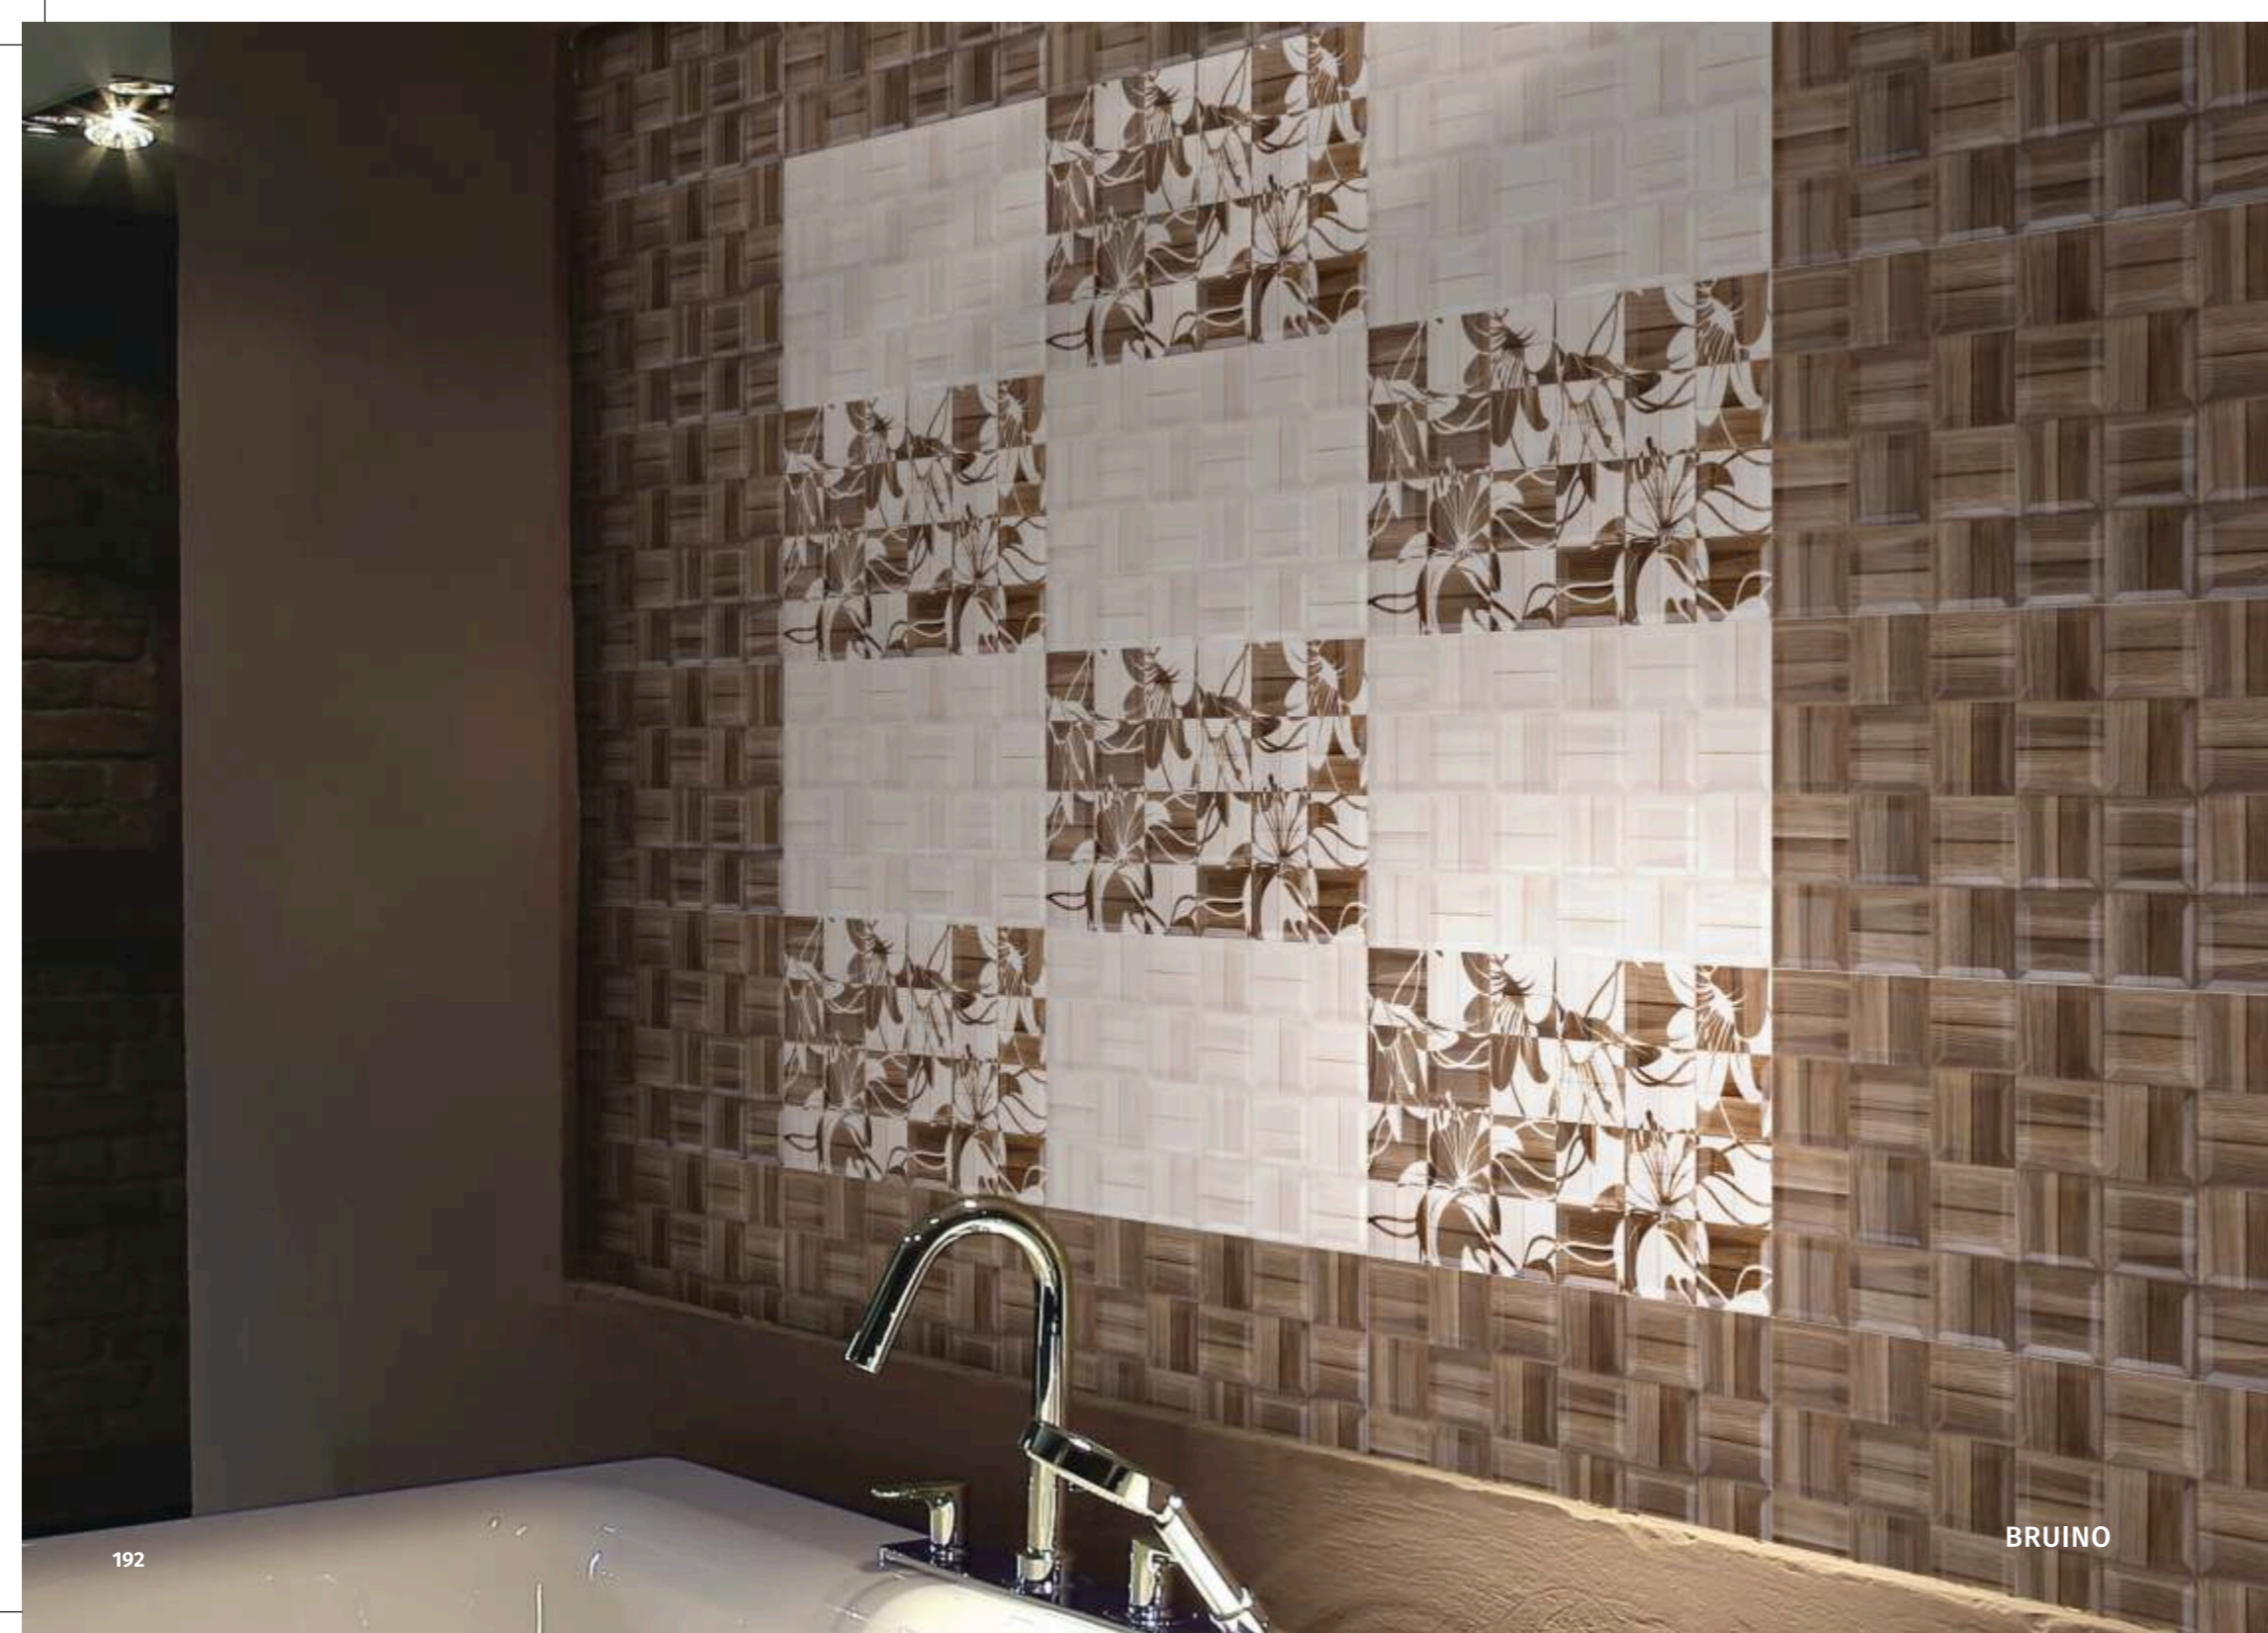

AVIO HL

T813013HA

AVIO DK

T813013DA

AVIO

T813013FA (300x300 mm)

BUTERA

BRUINO