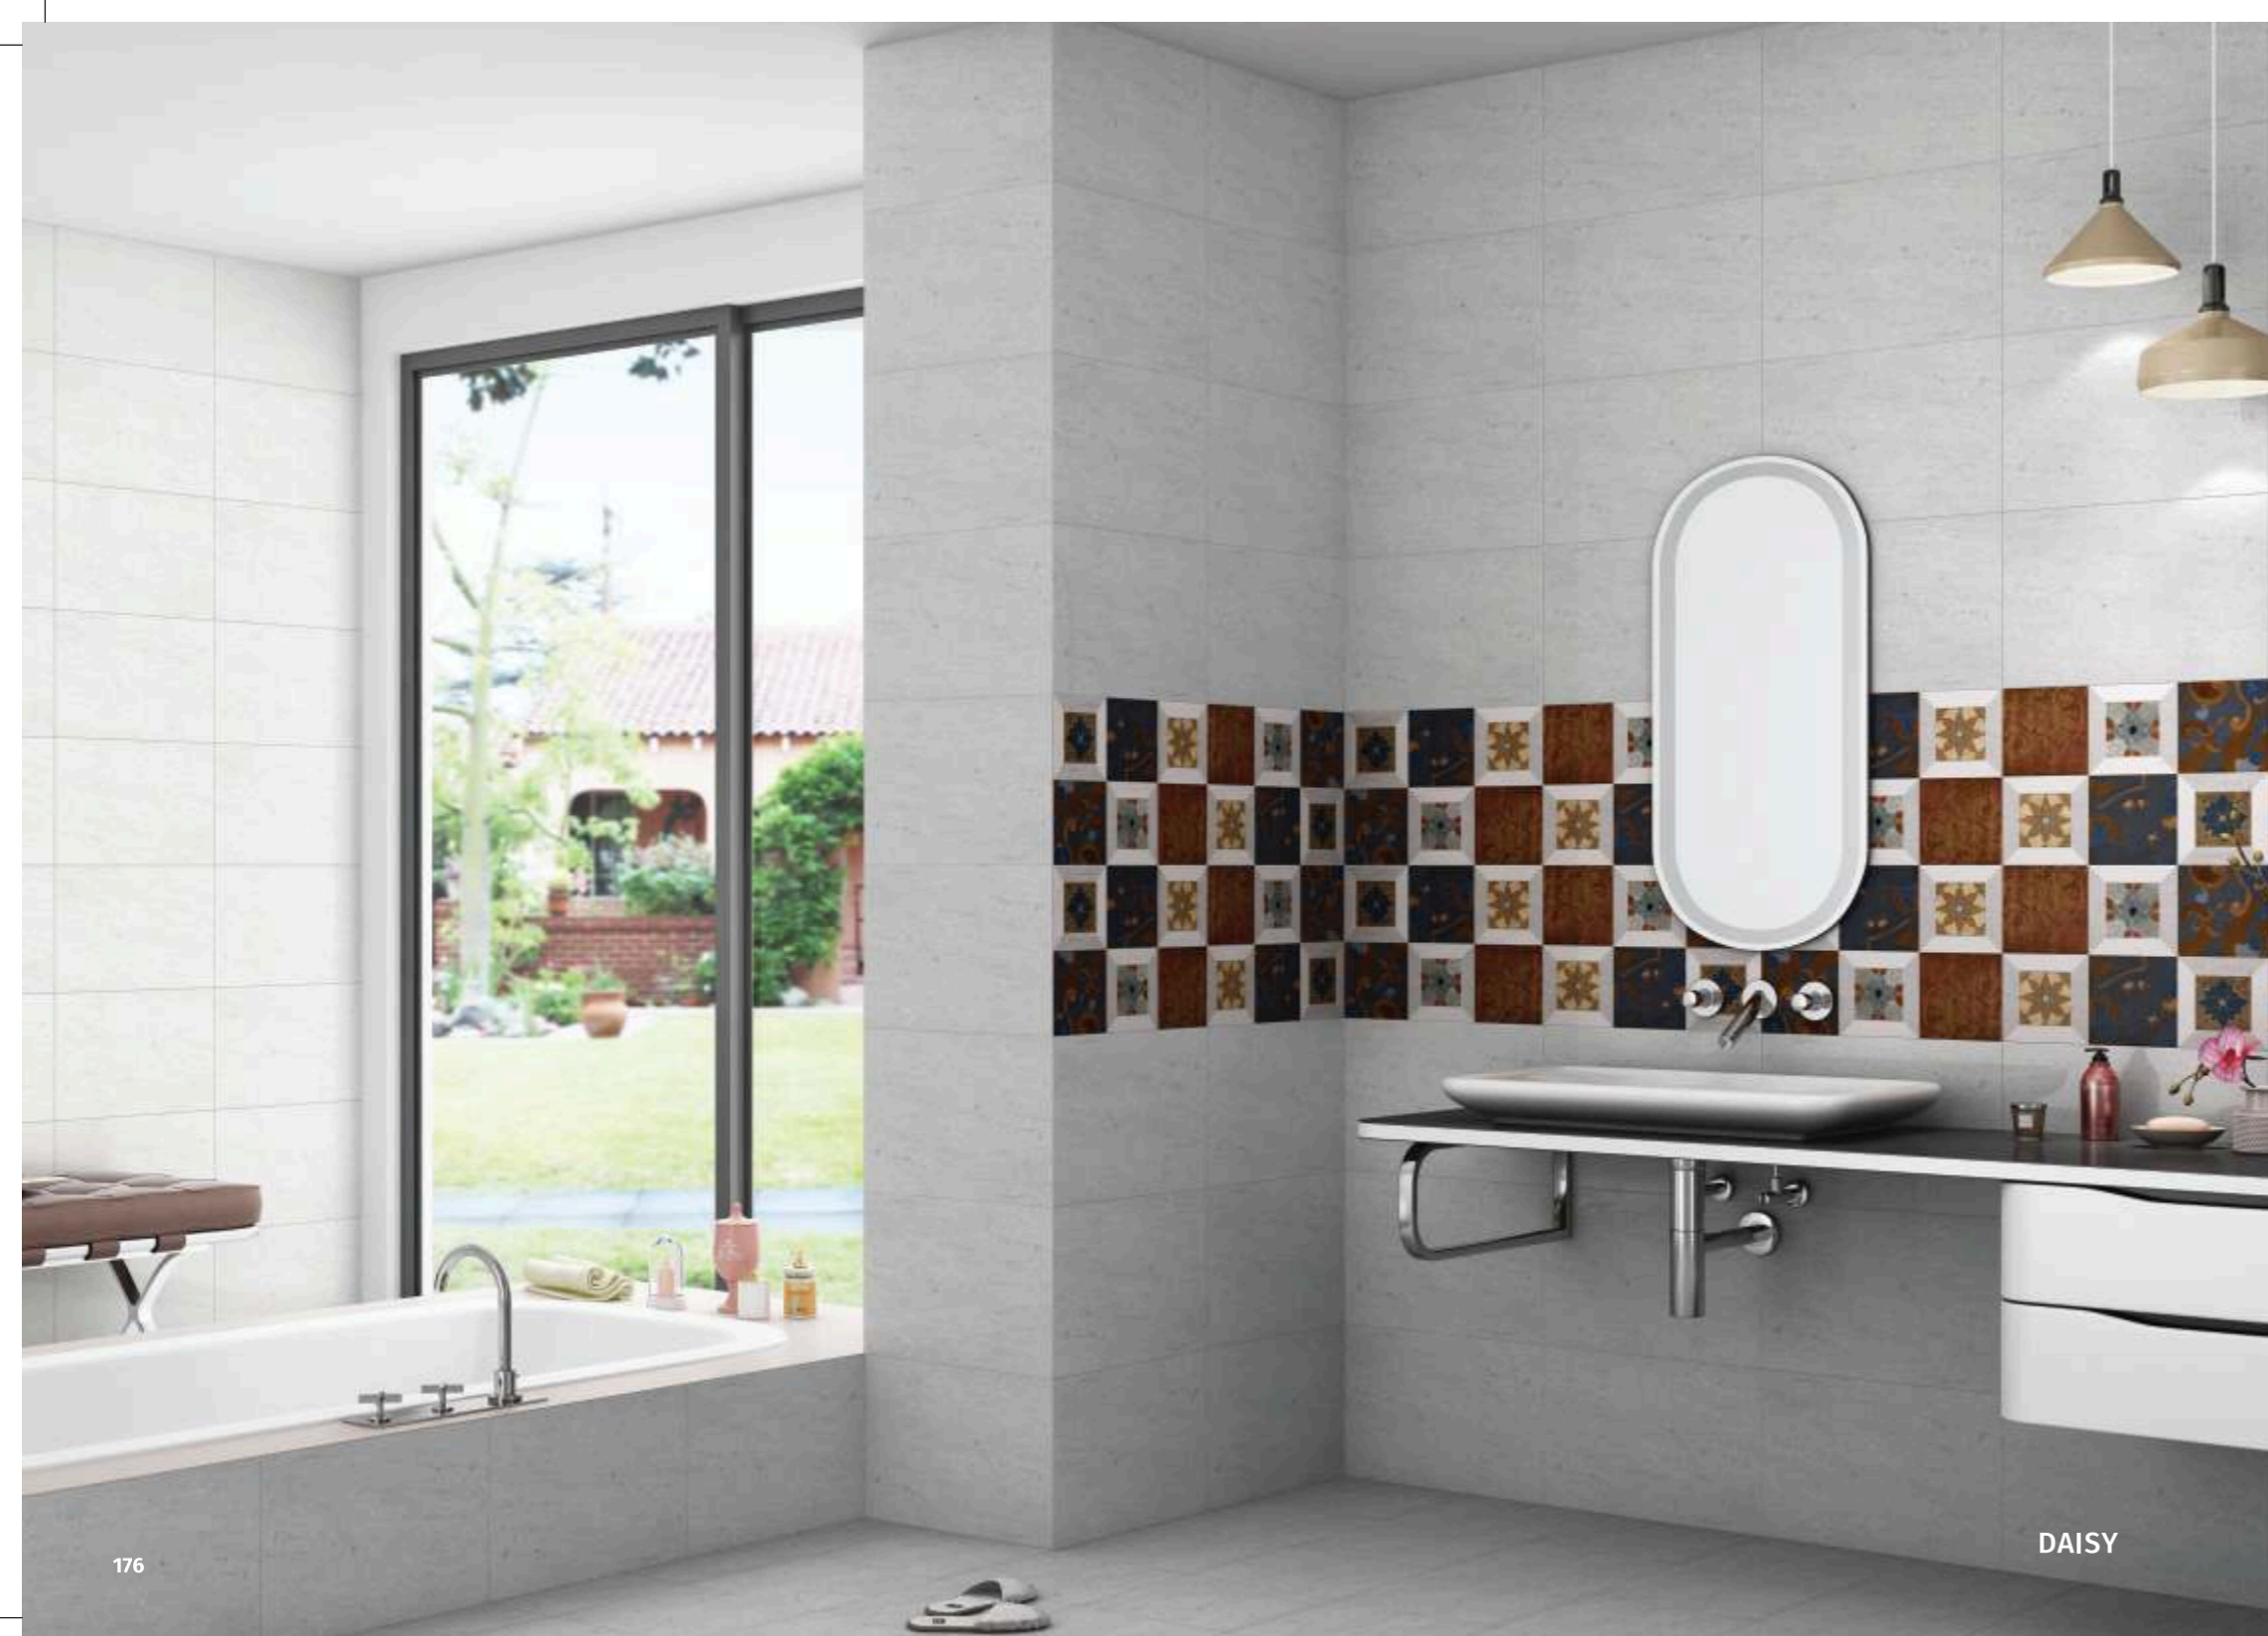

FANTASY DK

T813092DA

FANTASY

T813092FA (300X300 mm)

JASMIN

DIGITALE
HD Digital Tiles

300x450 mm | GLOSSY

CERA
Tiles