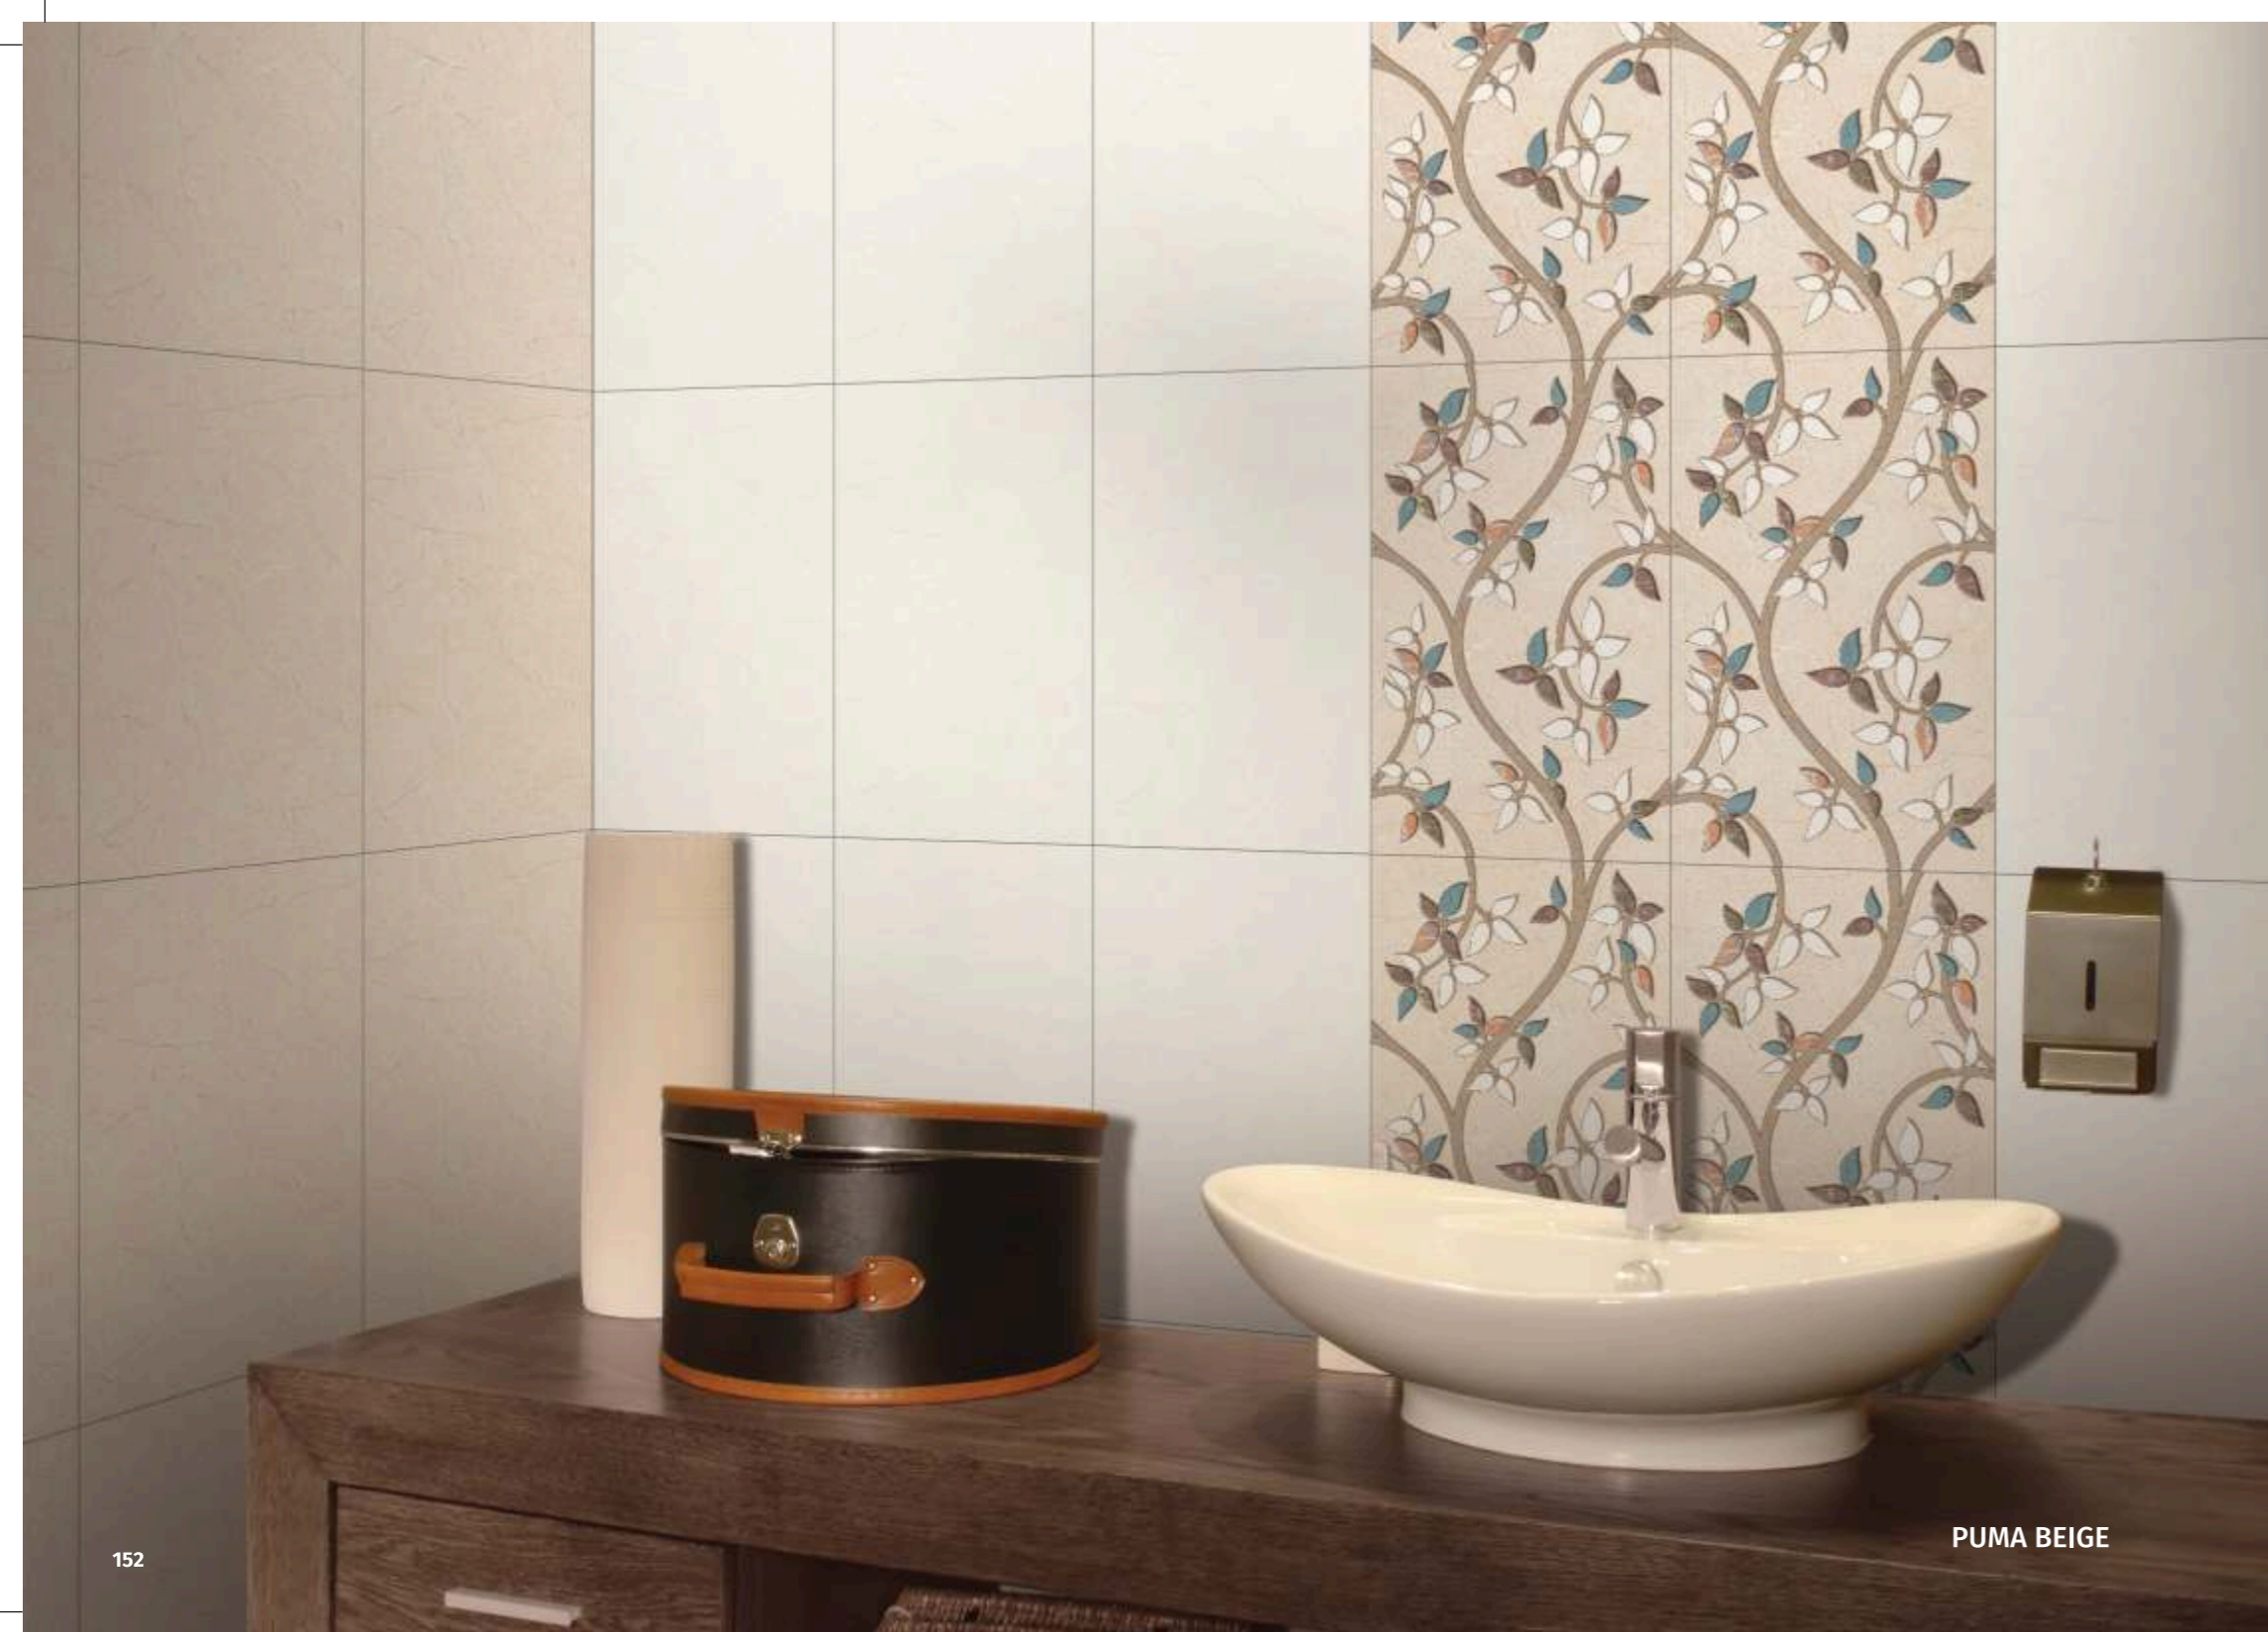

PUMA ASH DK

T813118DA

LILY BEIGE

T813116FA (300x300 mm)

LILY GREY

T813117FA (300x300 mm)

PUMA ASH

T813118FA (300x300 mm)