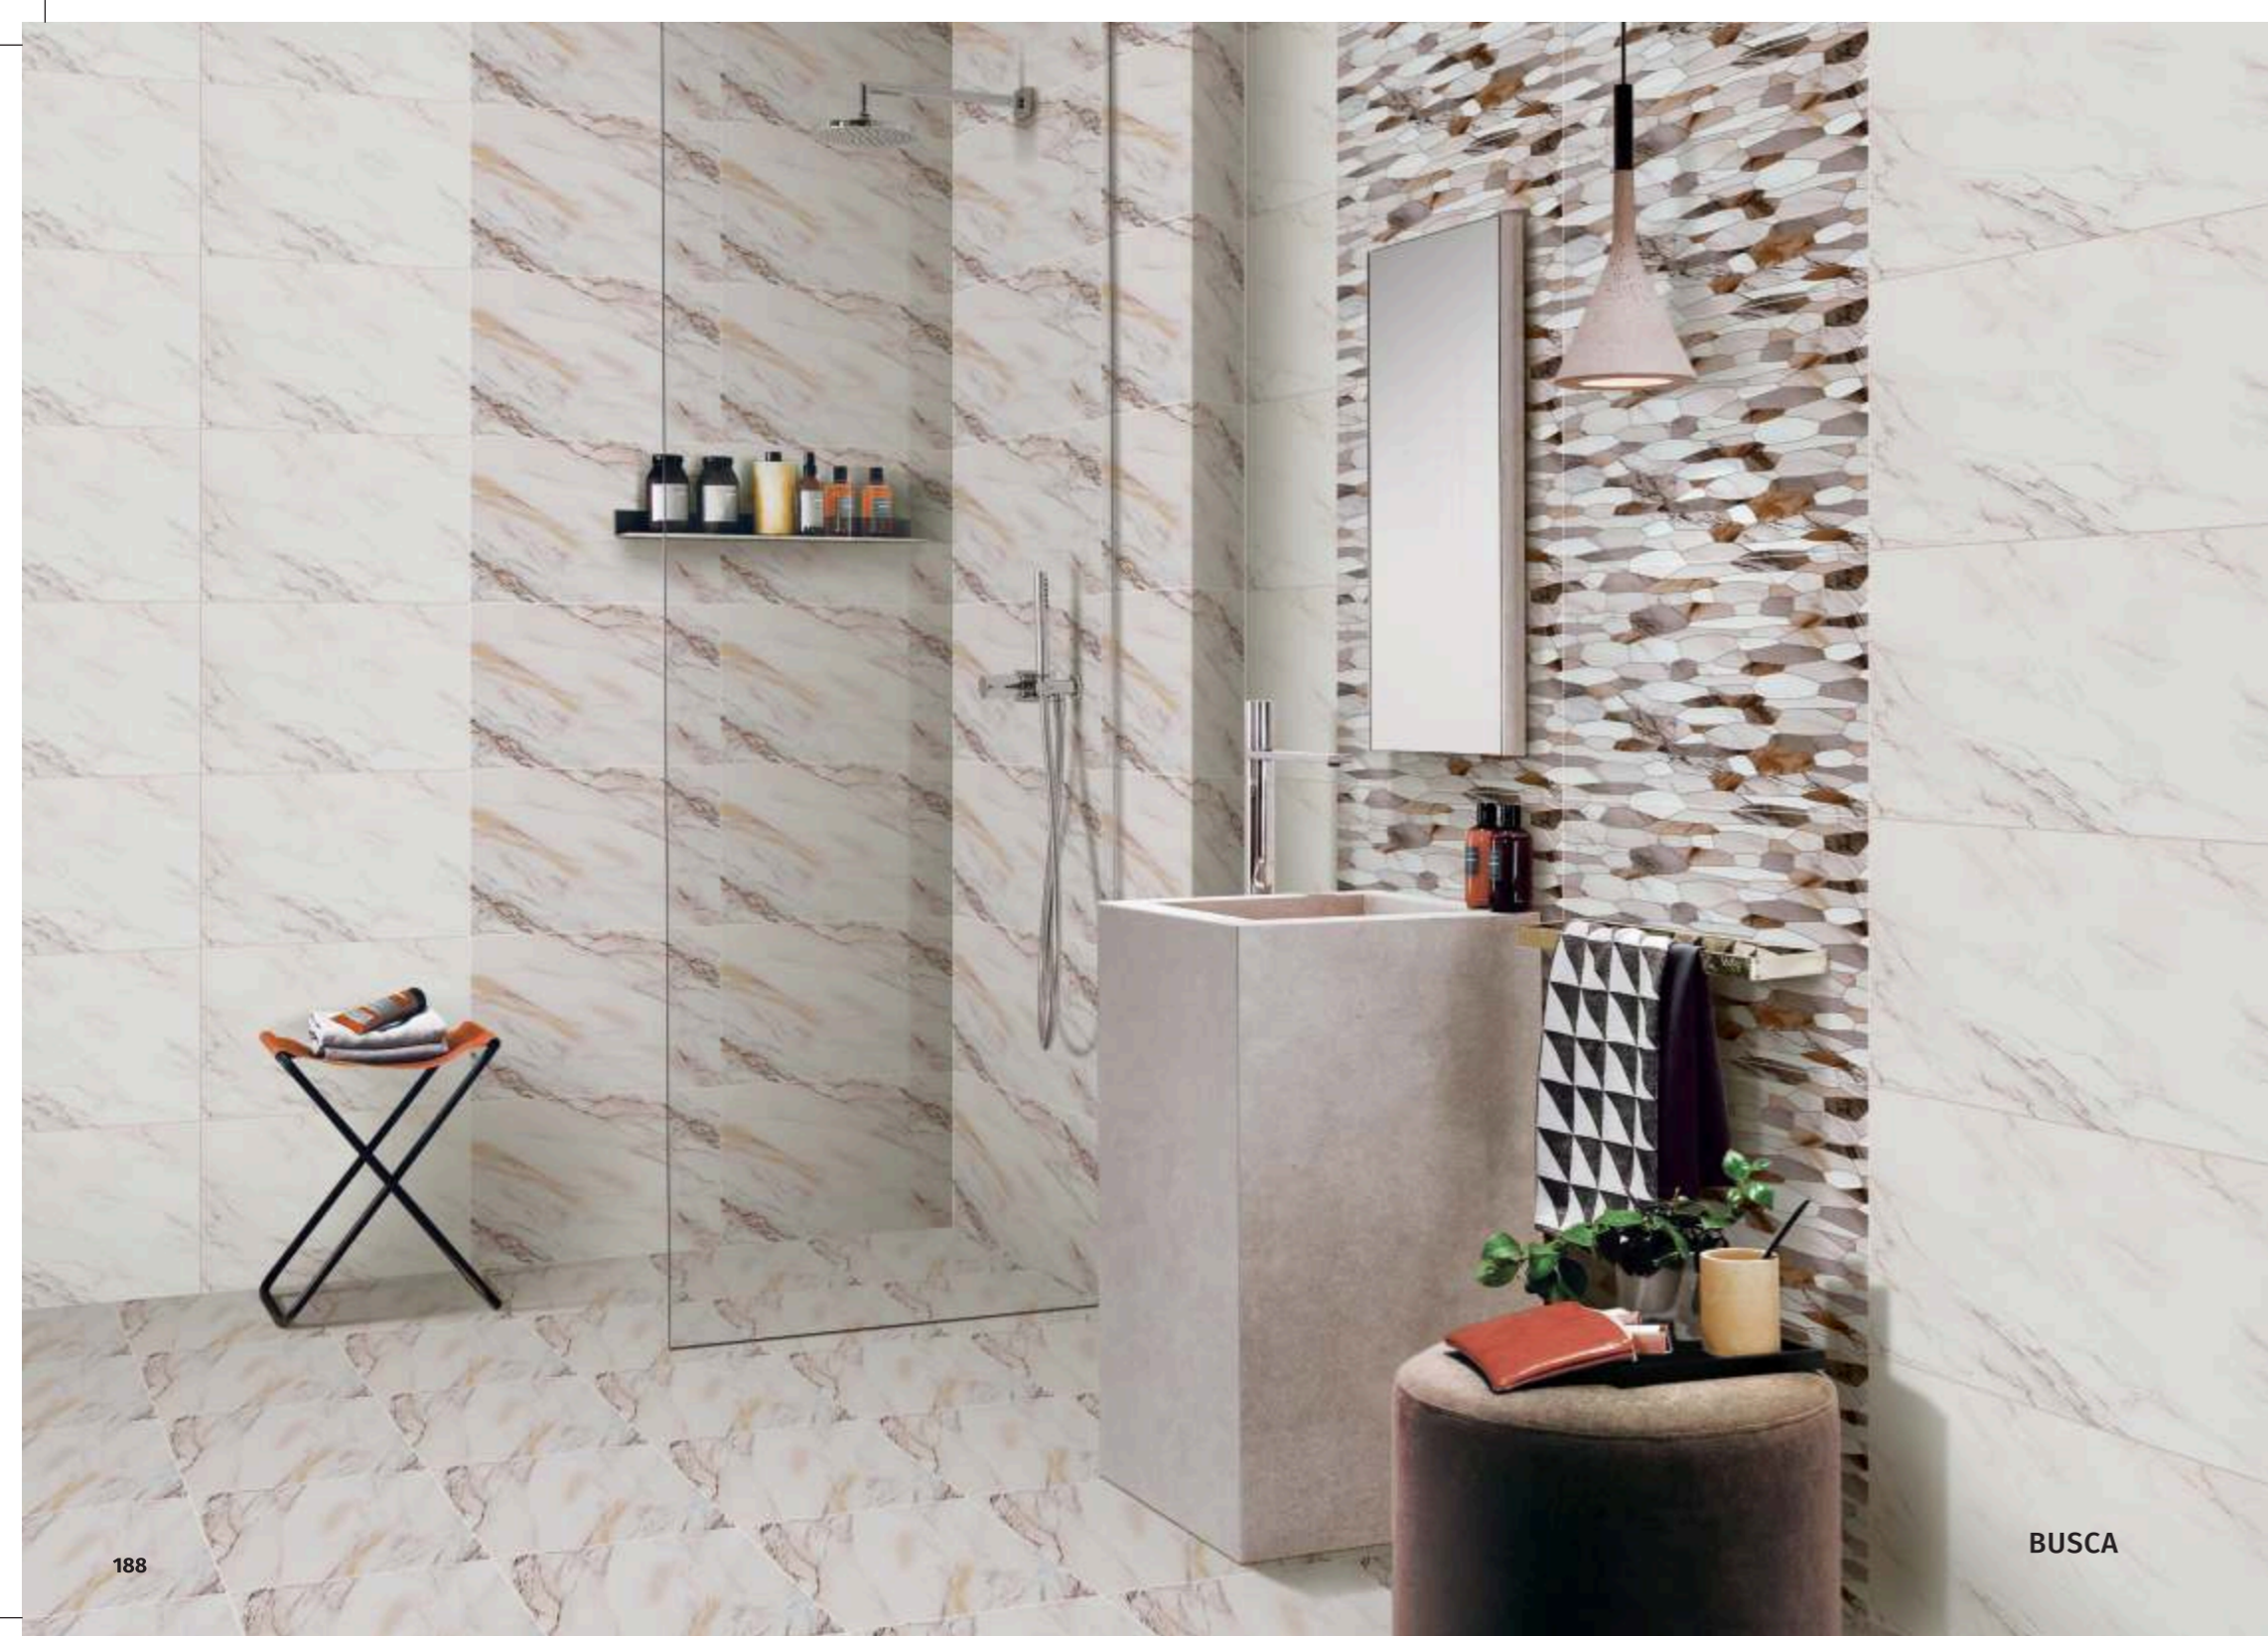

AETHRA DK

T813072DA

AETHRA

T813072FA (300x300 mm)

ADRON

DIGITALE

HD Digital Tiles

300x450 mm | GLOSSY