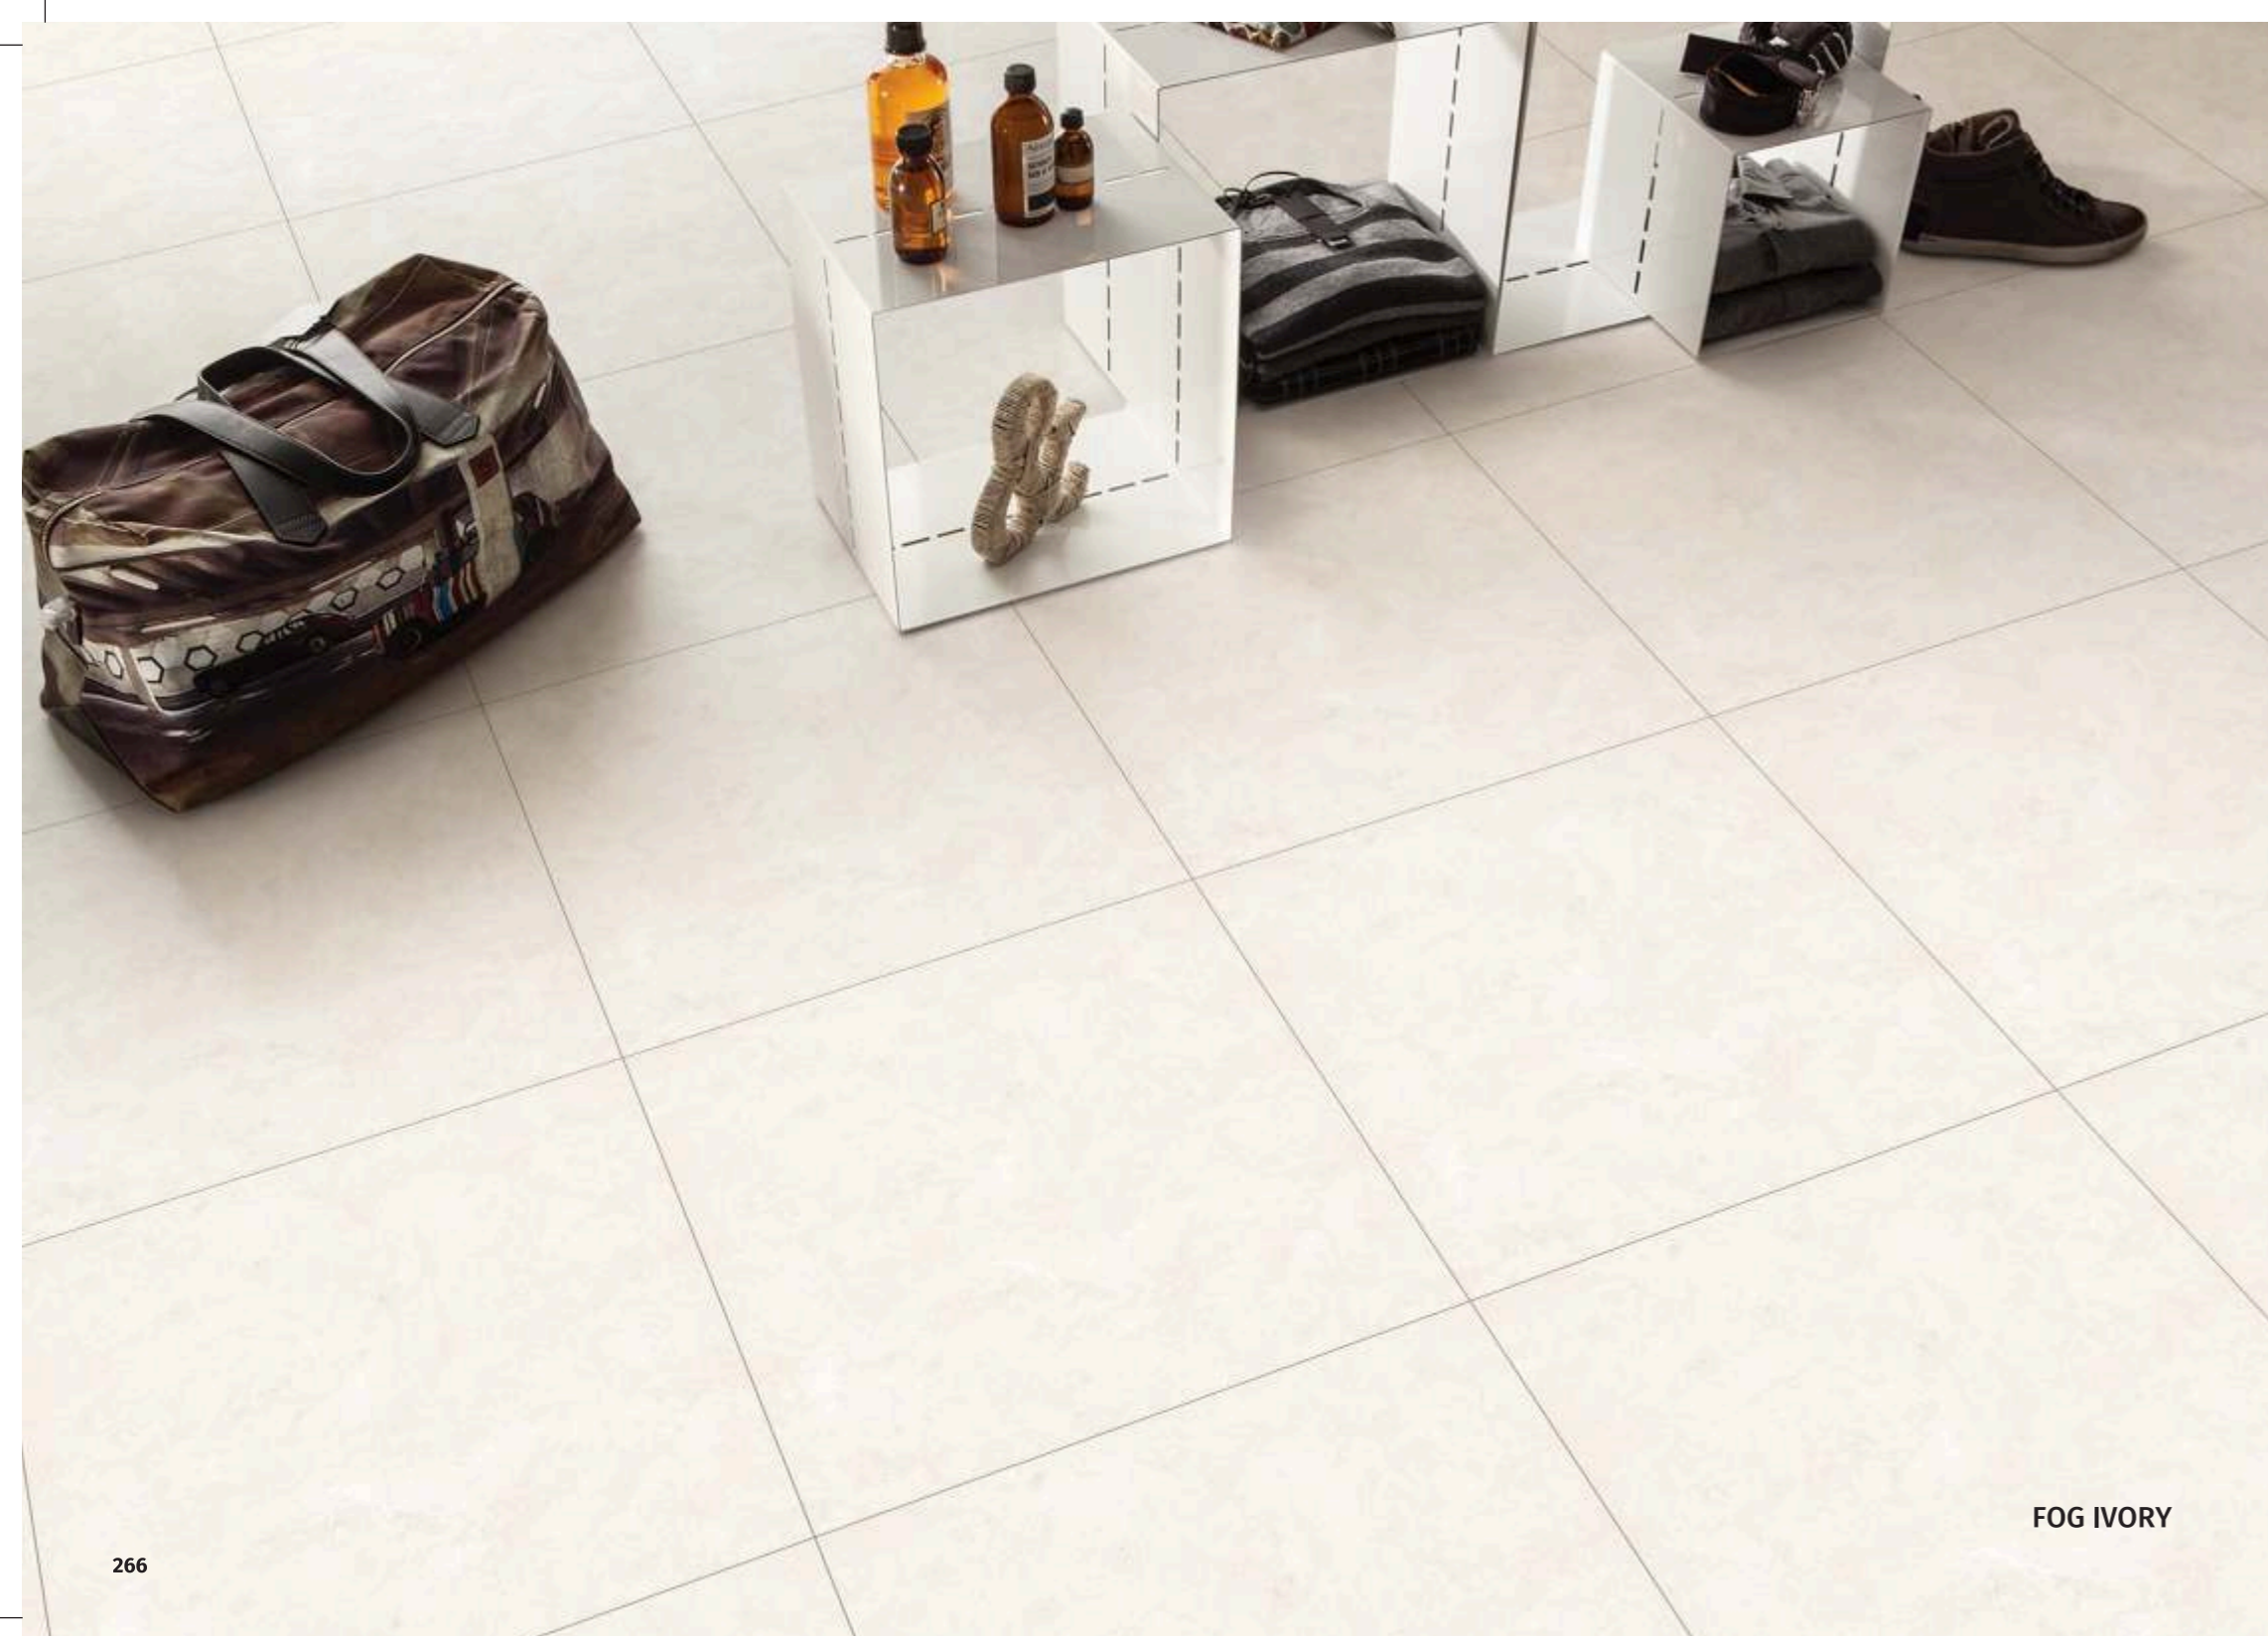

FOG IVORY

FIORE
HD Digital Tiles

396x396 mm | DIGITAL