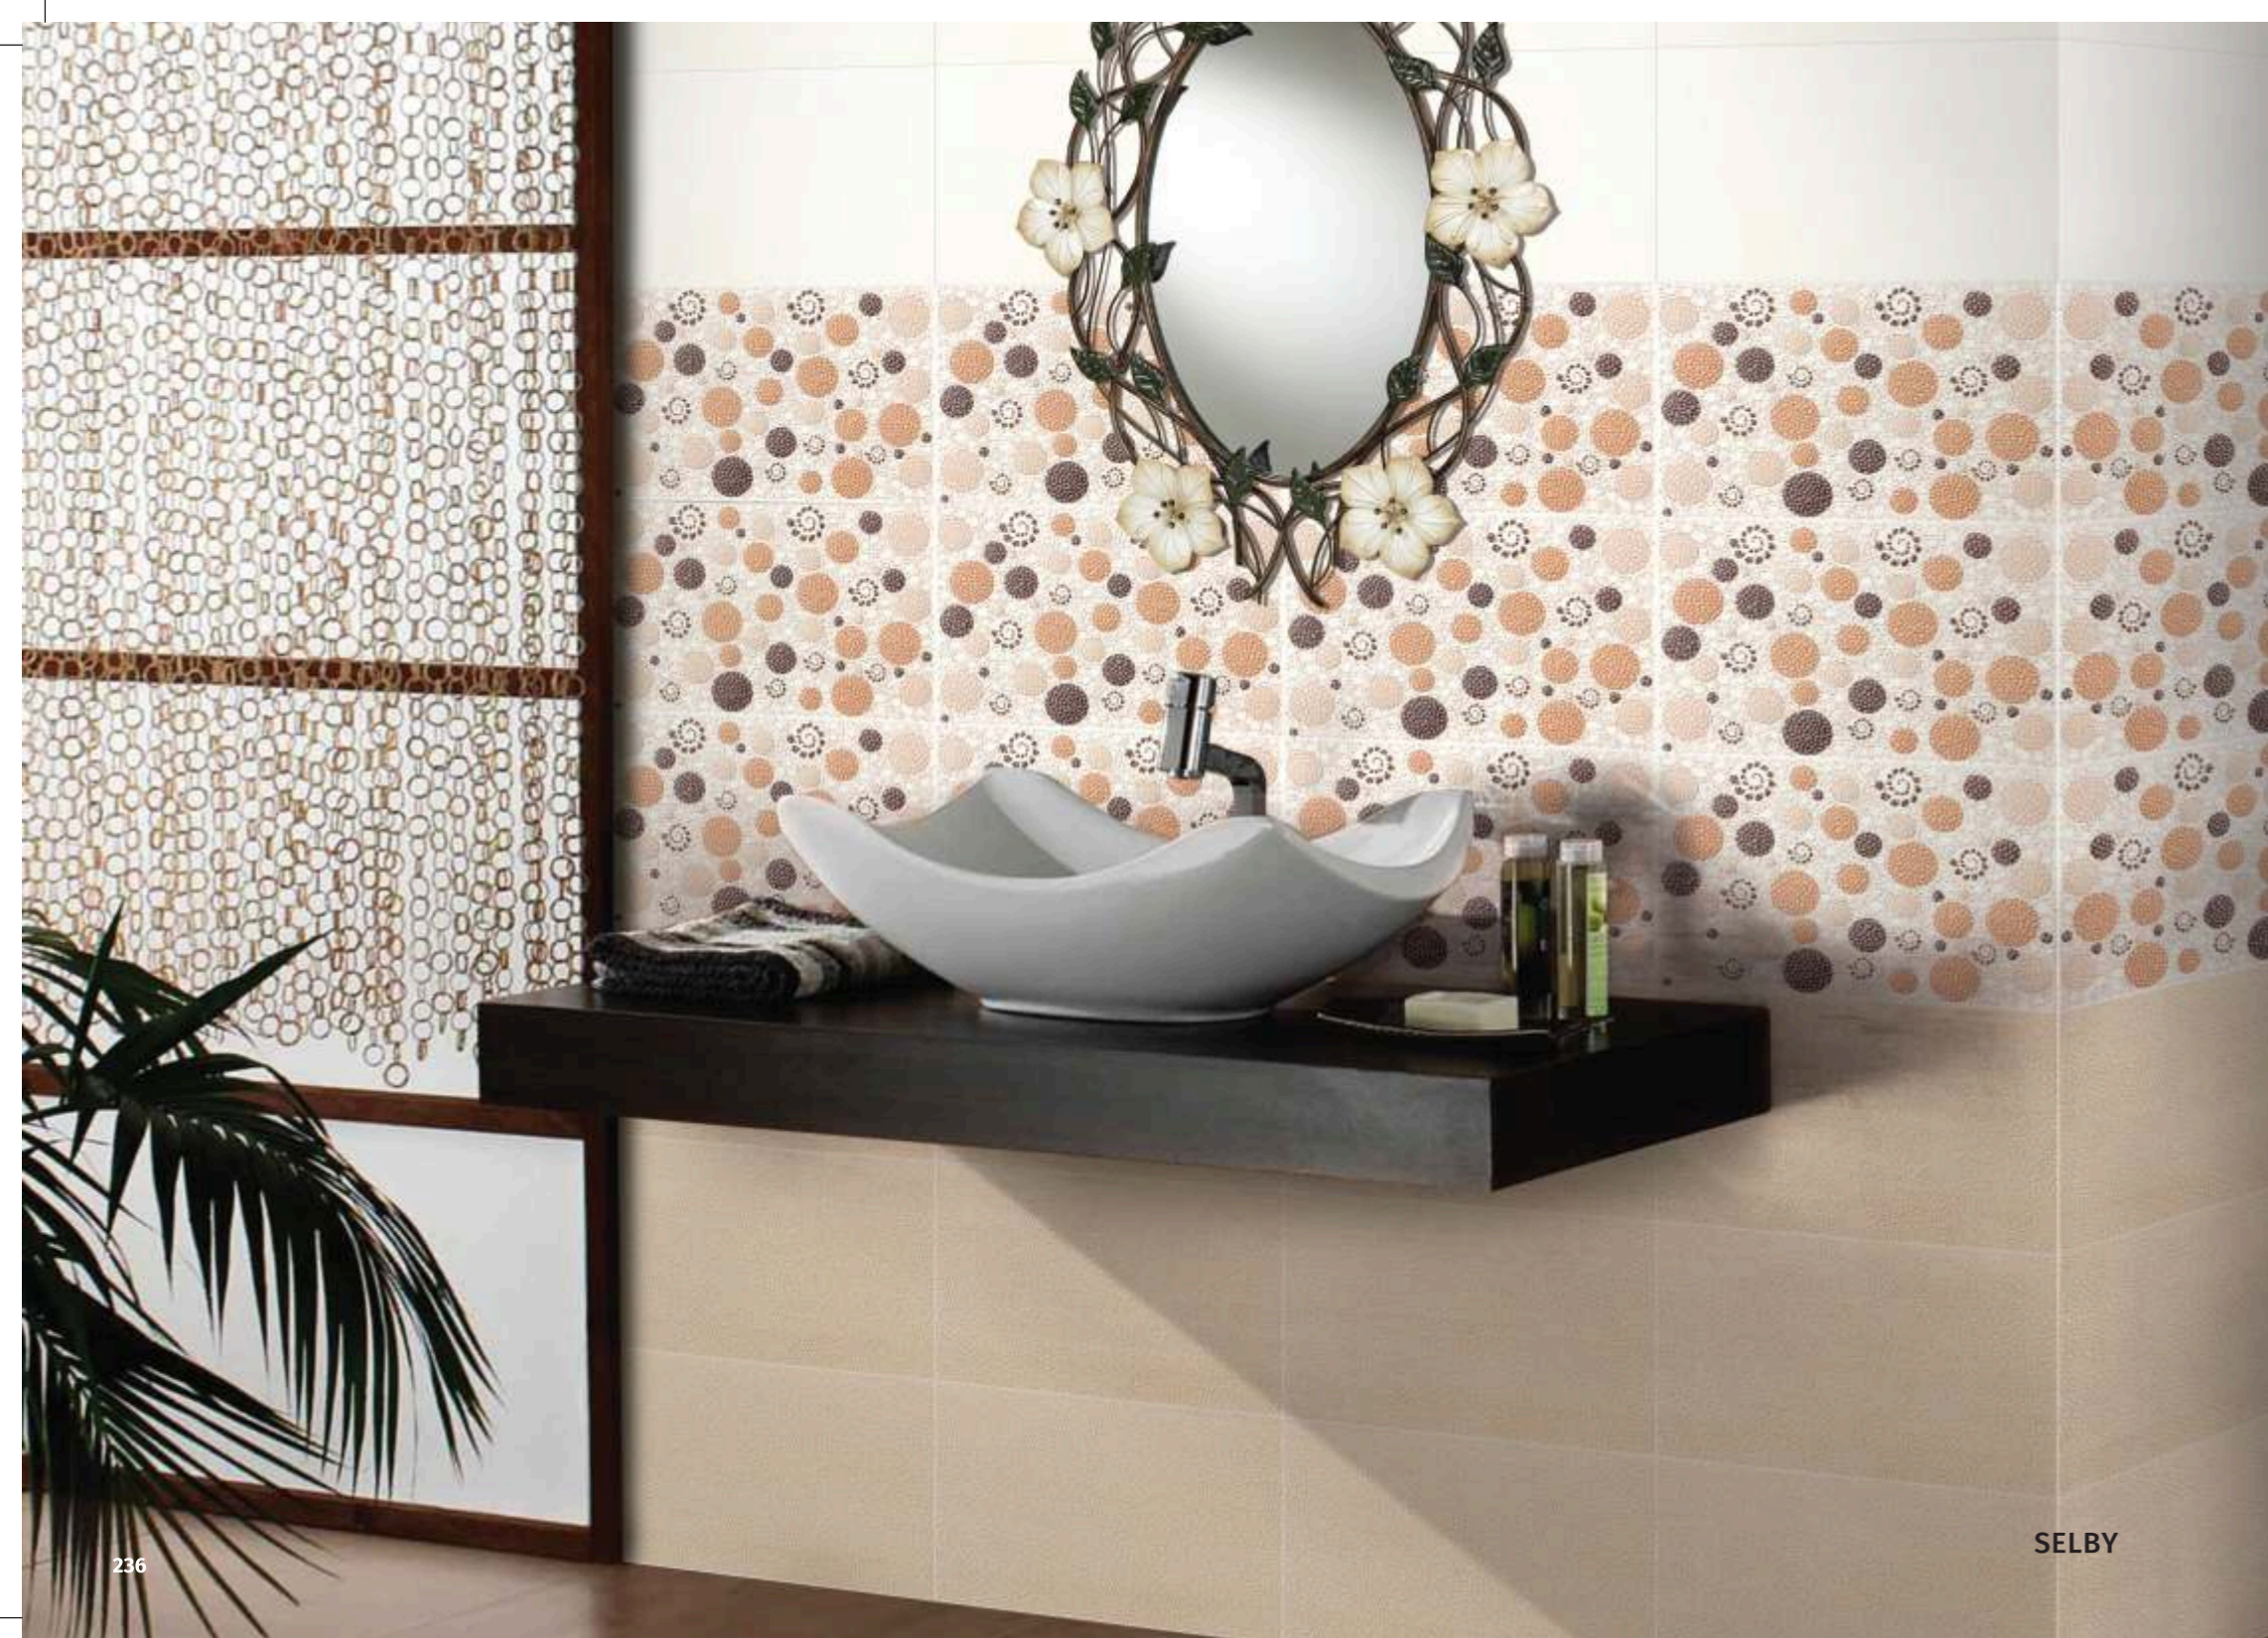

T811032HA

SCOTA DK

T811032DA

SELBY

DIGITALE

HD Digital Tiles

250x375 mm | GLOSSY

CERA
Tiles