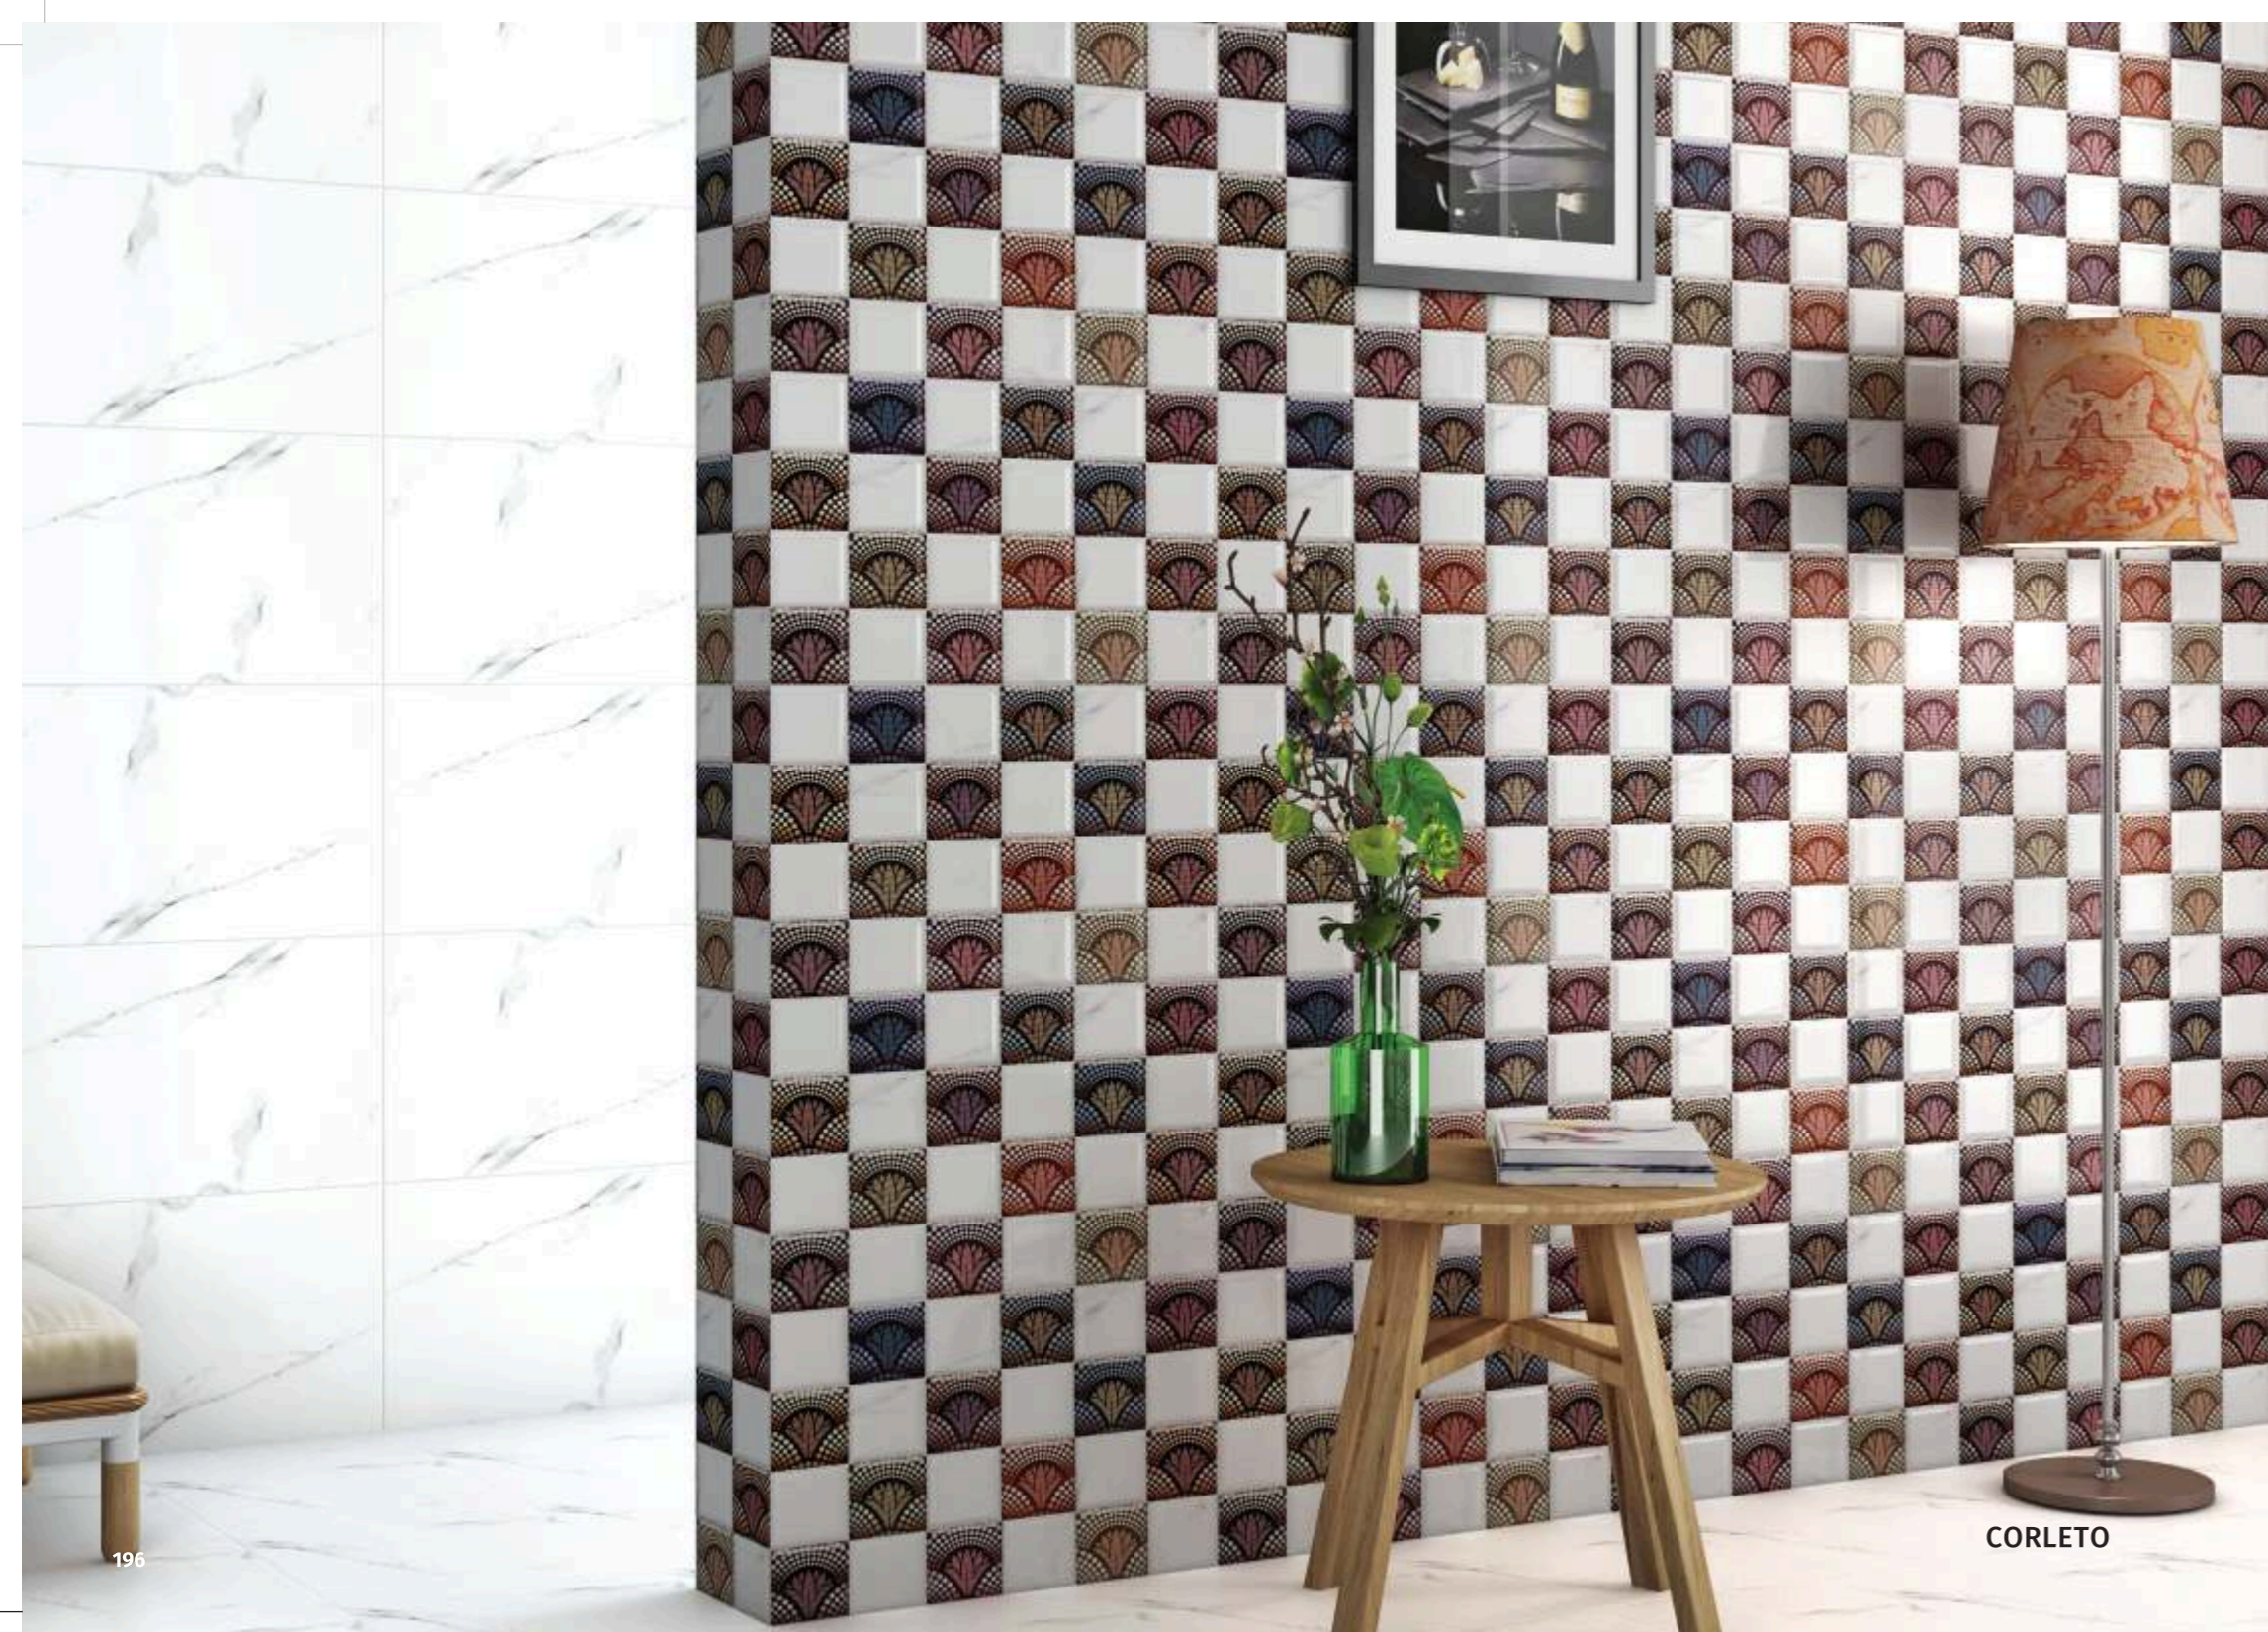

CAMARATA HL

T813049HA

CAMARATA DK

T813049DA

CAMARATA

T813049FA (300x300 mm)

DIGITALE

HD Digital Tiles