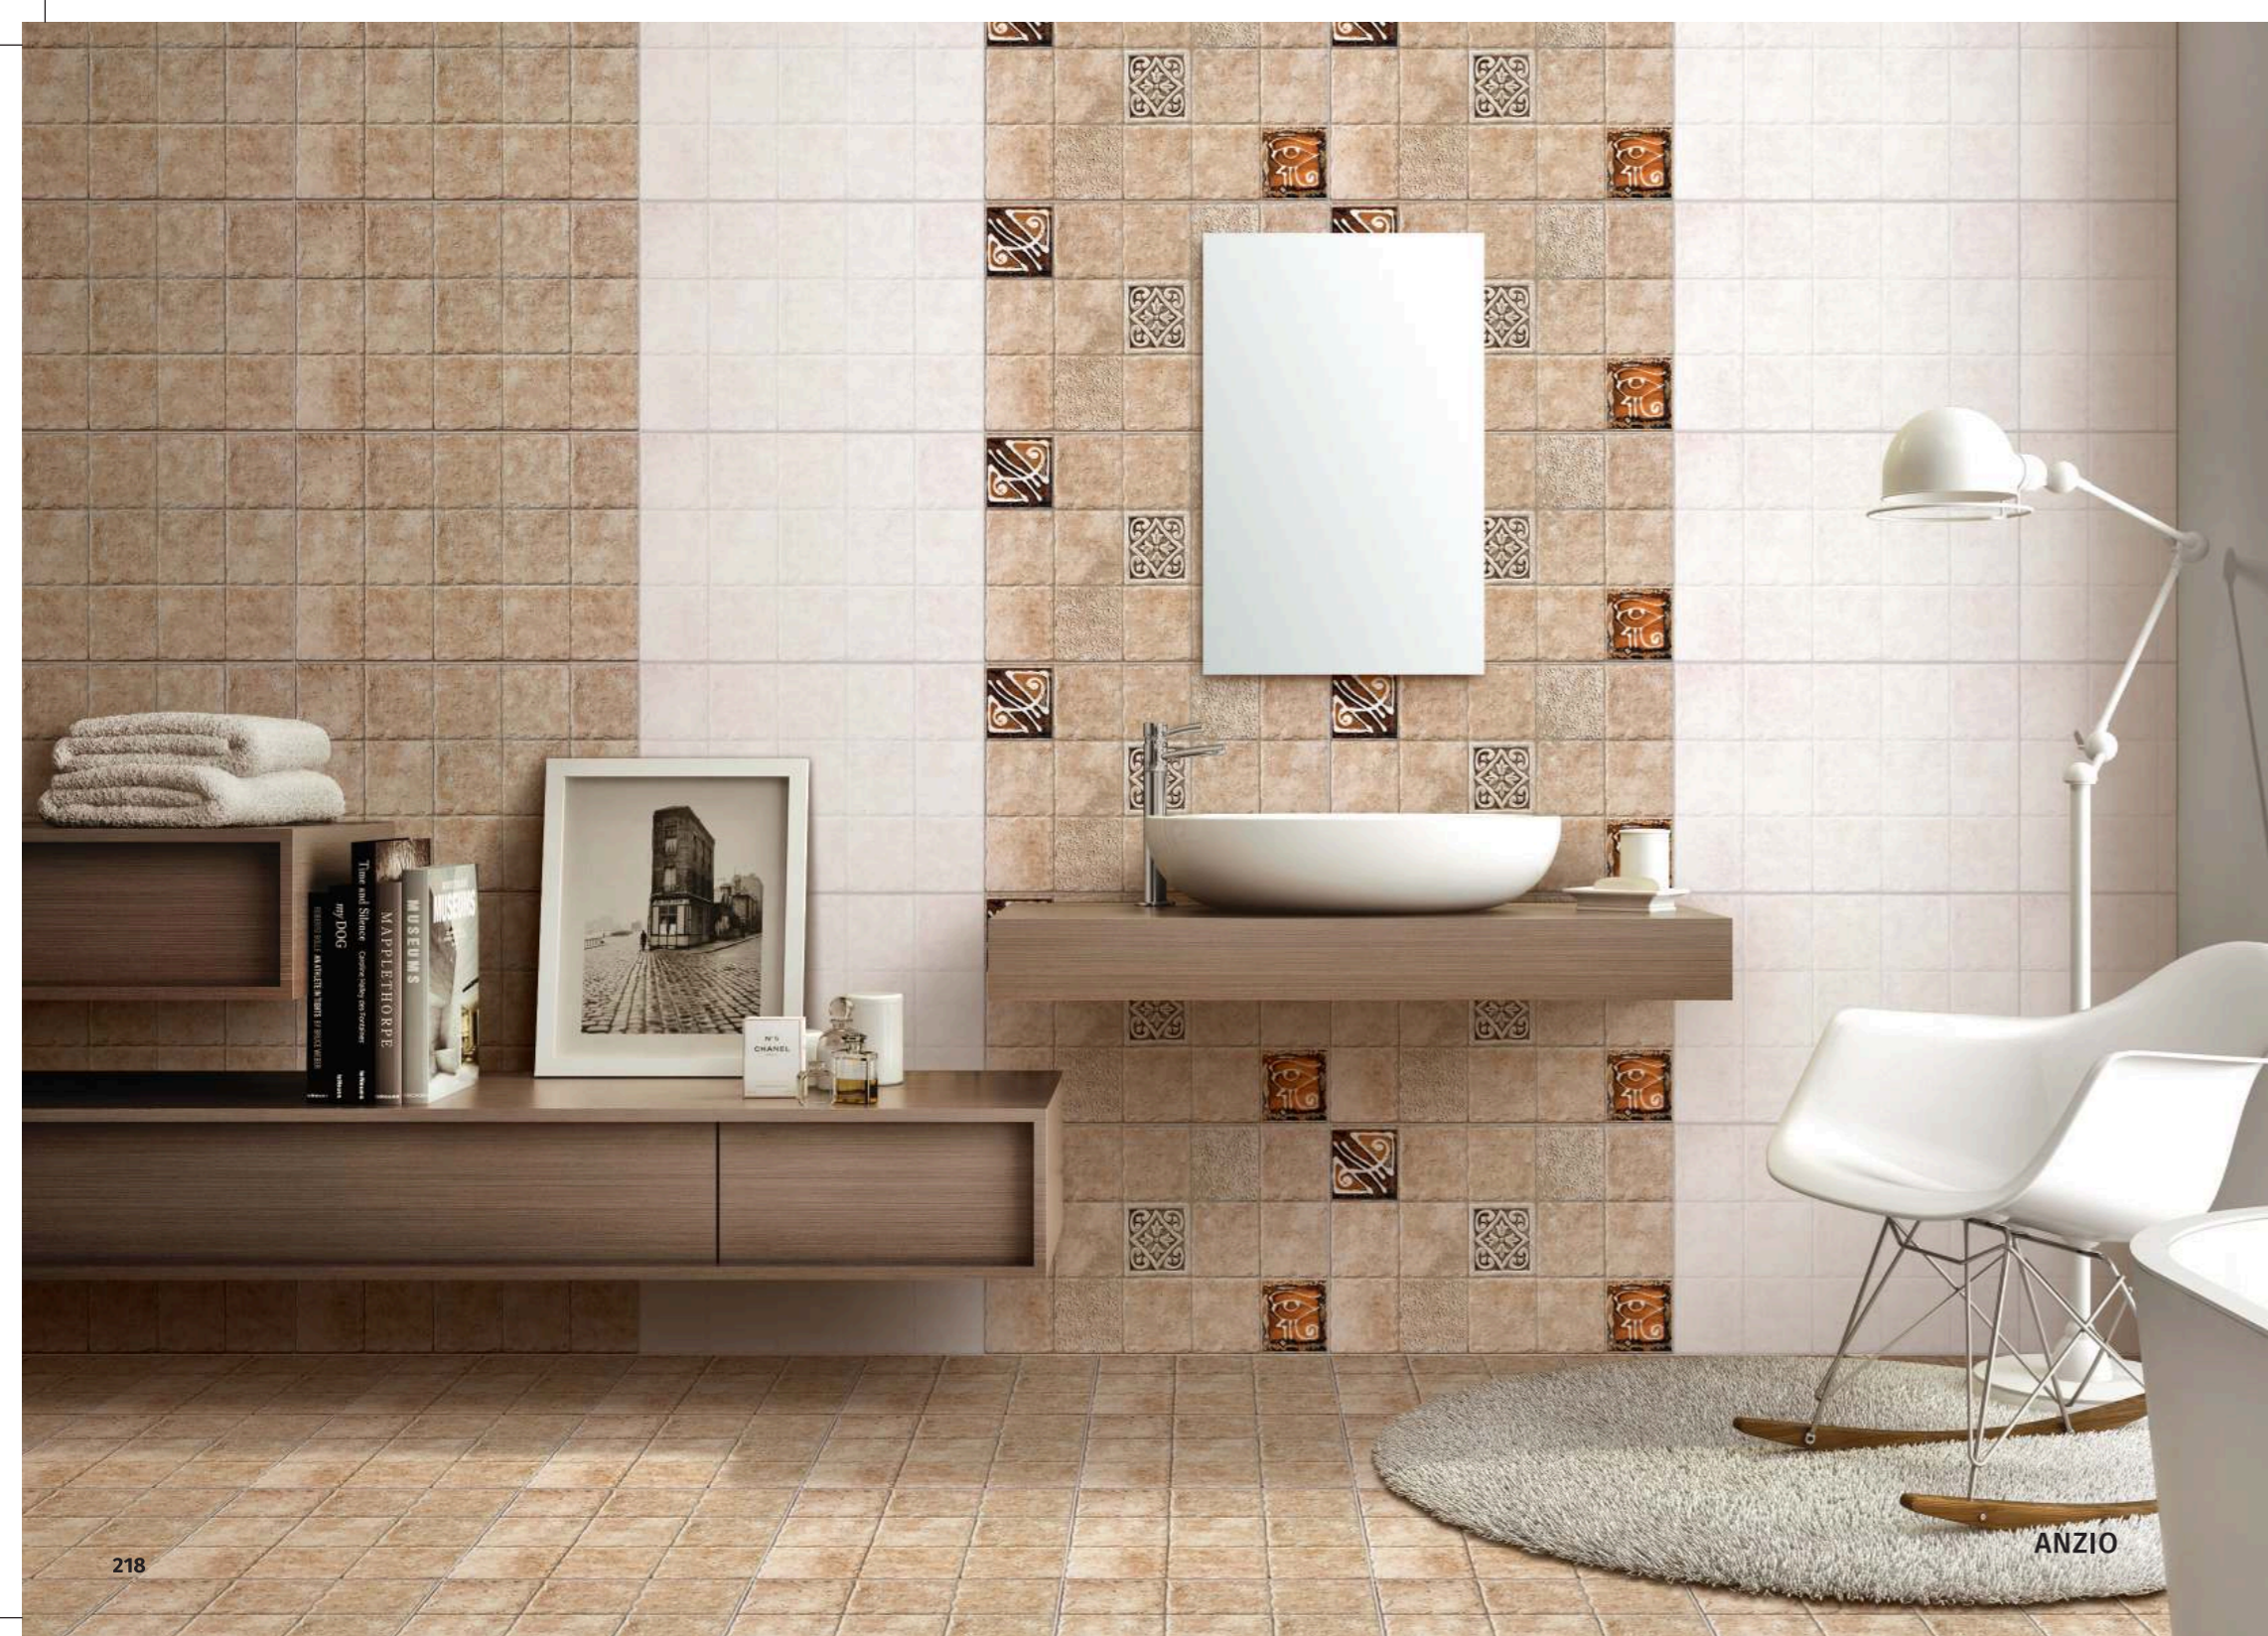

ROSETTE PINK HL1

T823031HA

ROSETTE PINK HL2

T823031HB

ROSETTE PINK

T823031FA (300x300 mm)

JEWISH STAR BEIGE

DIGITALE