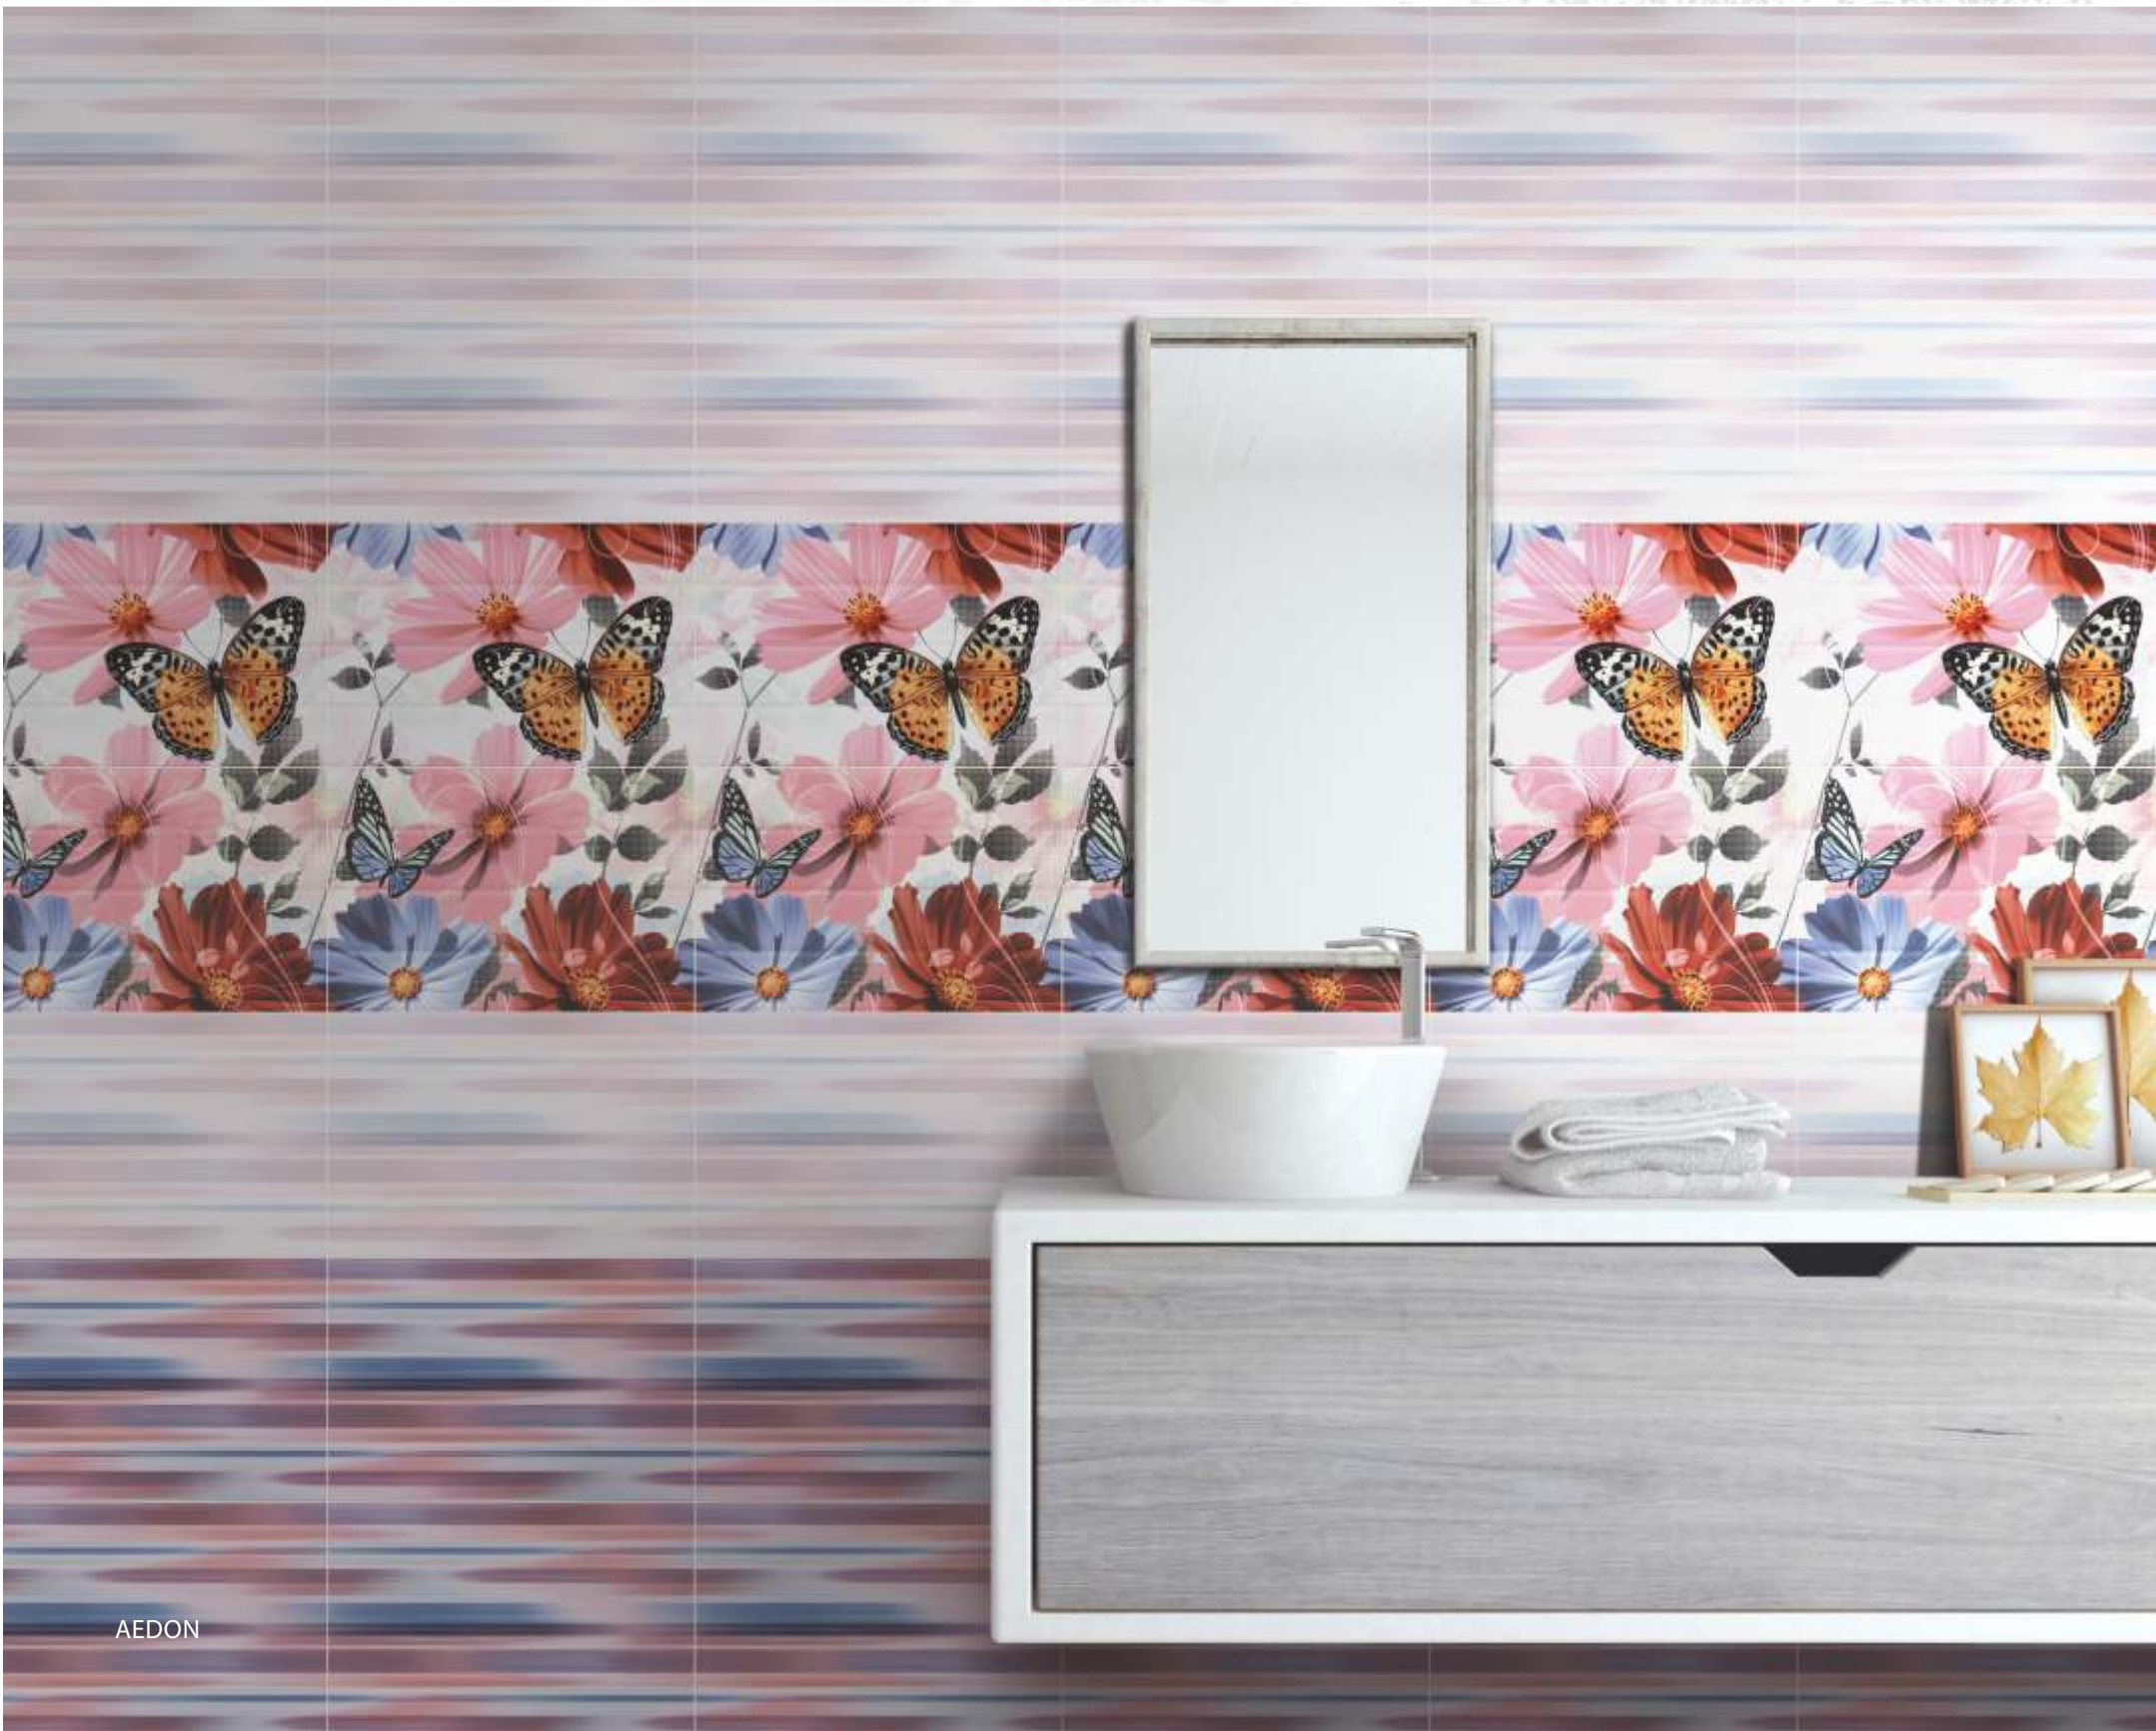

T813124LA

CLOVER BEIGE HL

T813124HA

CLOVER BEIGE DK

T813124DA

CLOVER BEIGE

T813124FA  
(300x300 mm)

HARBOUR BEIGE