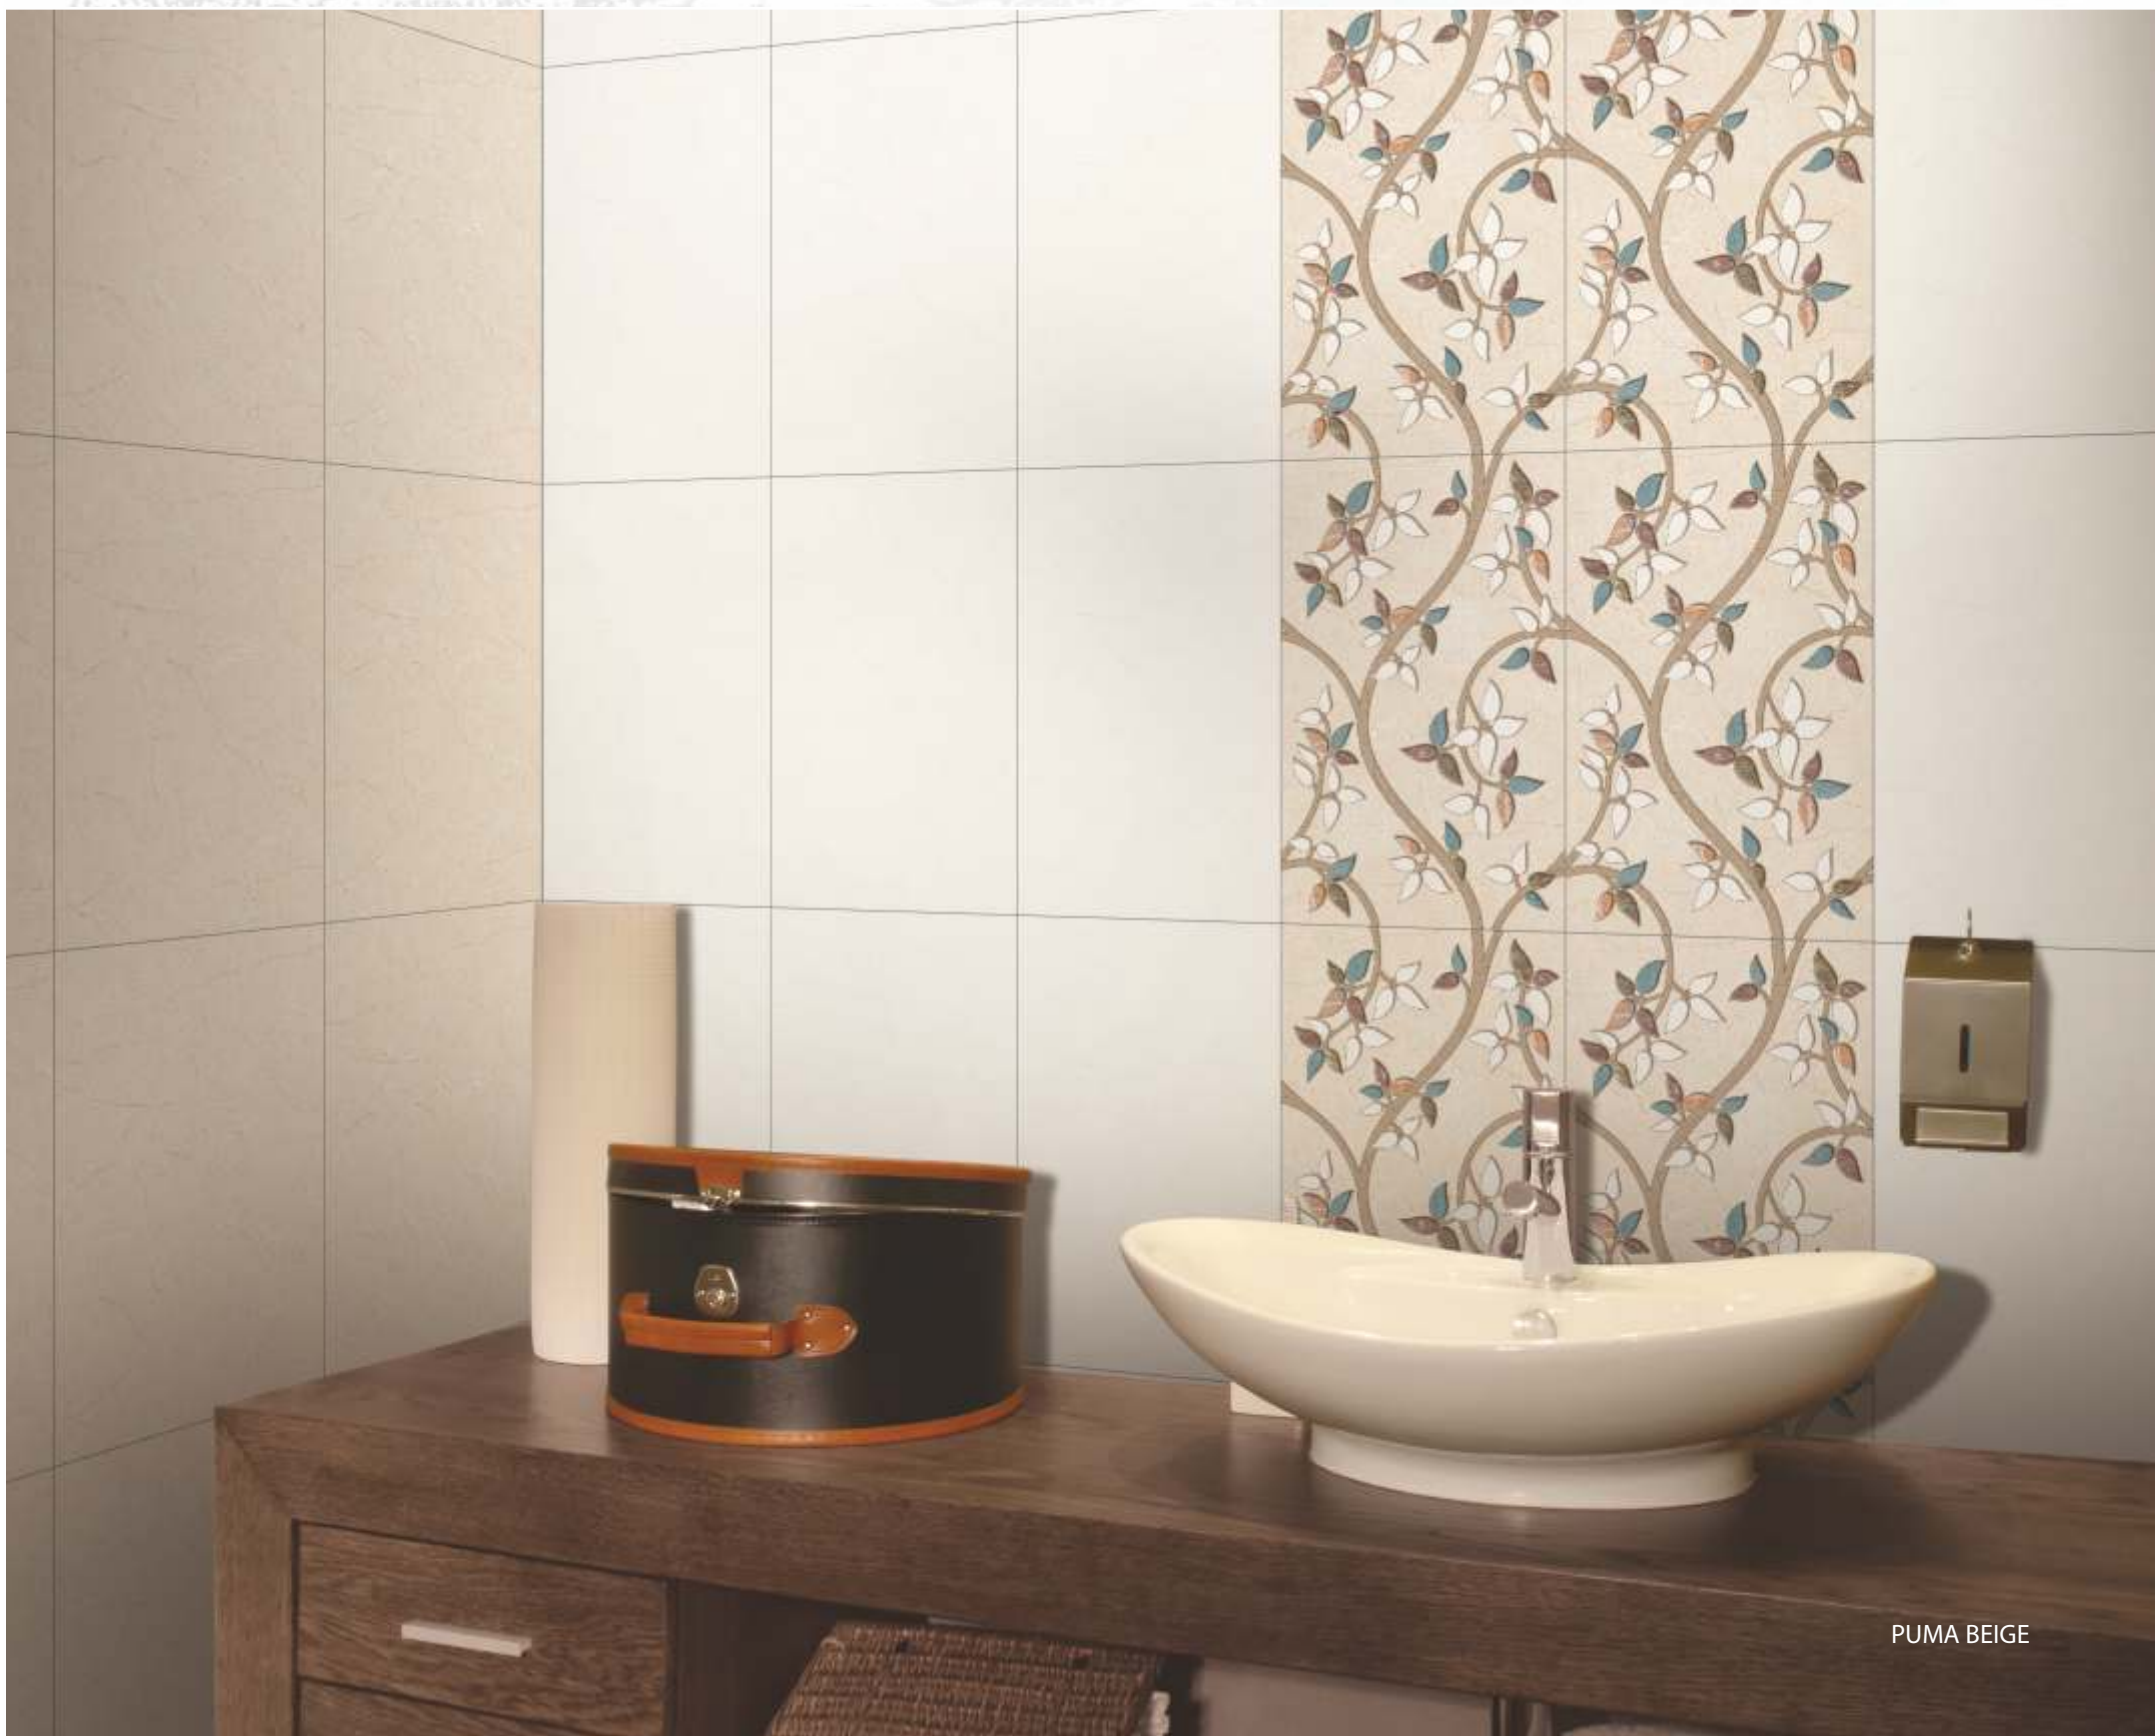

T813120FA  
(300x300 mm)

DARWIN LT

T813122LA

DARWIN DK

T813122DA

DARWIN

T813122FA  
(300x300 mm)

PUMA BEIGE