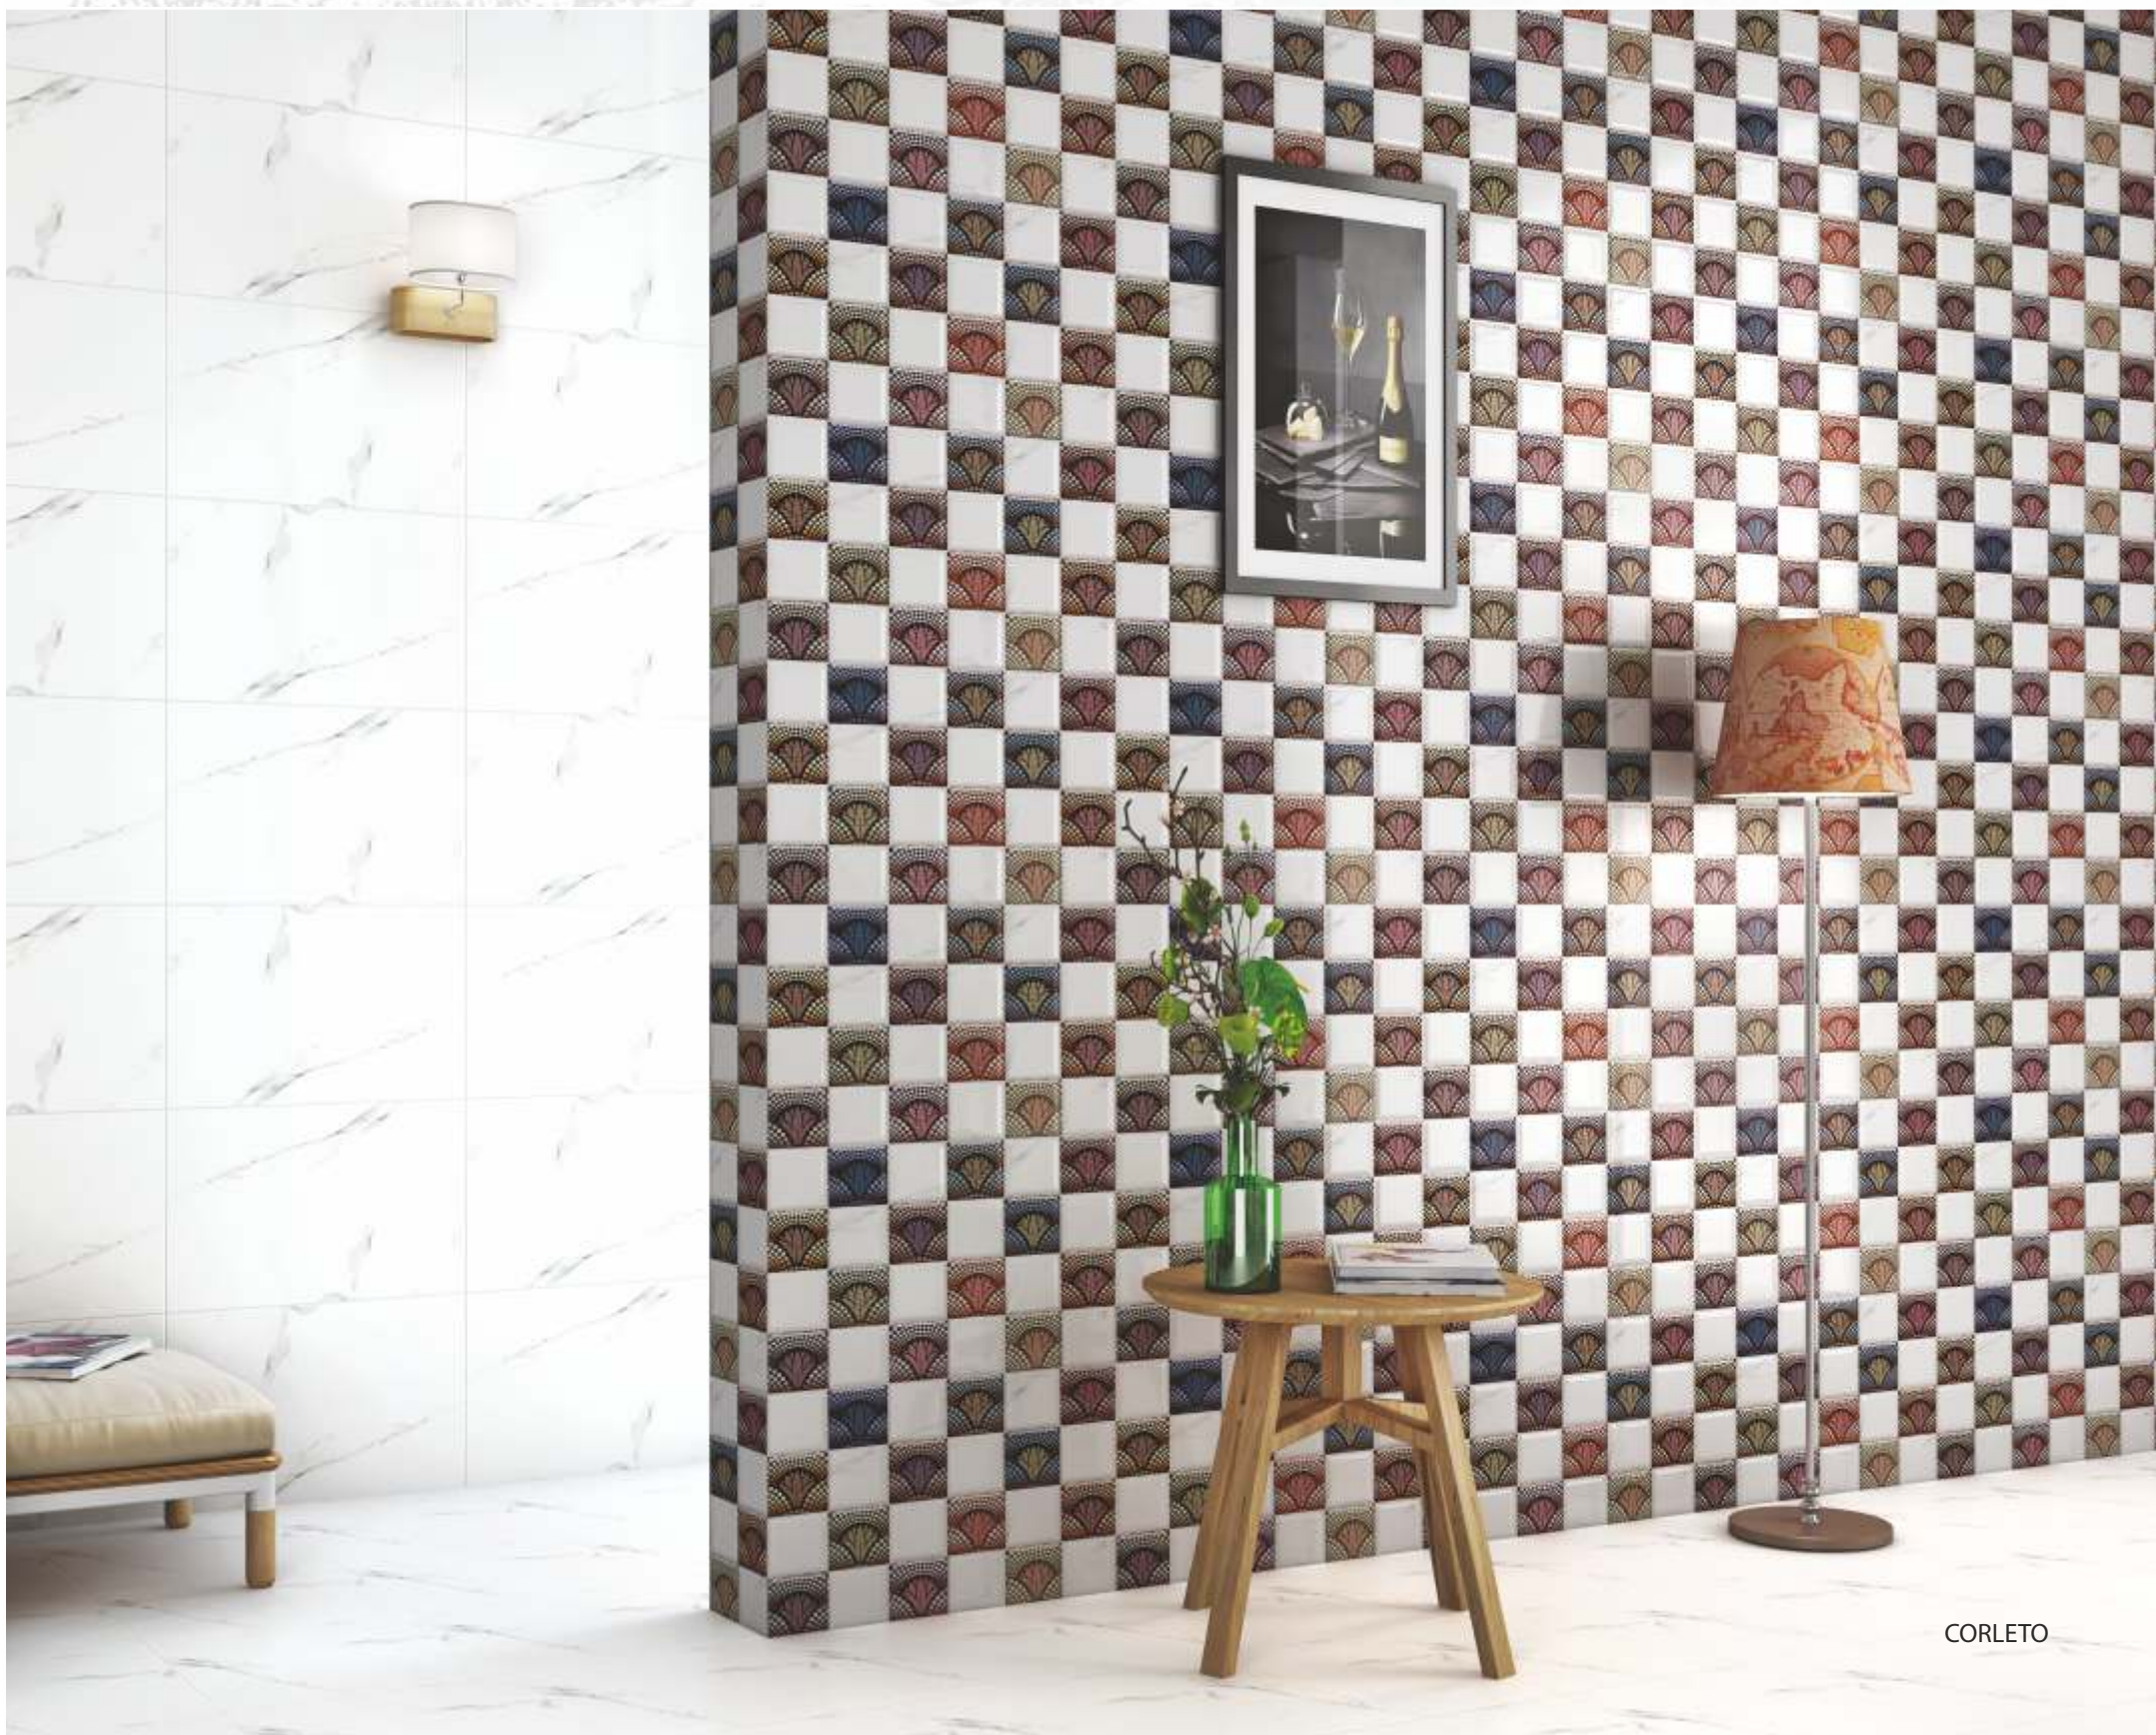

T813056FA  
(300x300 mm)

WHITE SHINE

T813057NA

IVORY SHINE

T813058NA

CORLETO

I PRO

I PRO LT